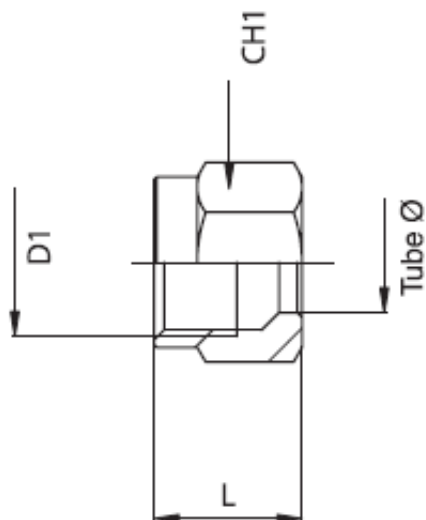

Link do produktu: <https://nova-sklep.pl/124o210610-nakretka-do-zlaczey-skrepanych-6mm-p-1131.html>

124.O21.06.10 NAKRĘTKA DO ZŁĄCZY SKRĘCANYCH 6mm

Cena brutto	2,58 zł
Cena netto	2,10 zł
Dostępność	Dostępny
Czas wysyłki	24 godziny
Numer katalogowy	124.O21.06.10
Producent	A.P.I. Italy

Opis produktu

Nakrętka do złączy skręconych

- ROZMIAR RURKI - 6mm
- GWINT NAKRĘTKI - M10x1,0
- MATERIAŁ: Mosiądz niklowany
- RODZAJ STOSOWANEGO PRZEWODU - Rurki miedziane, Przewody z tworzywa sztucznego