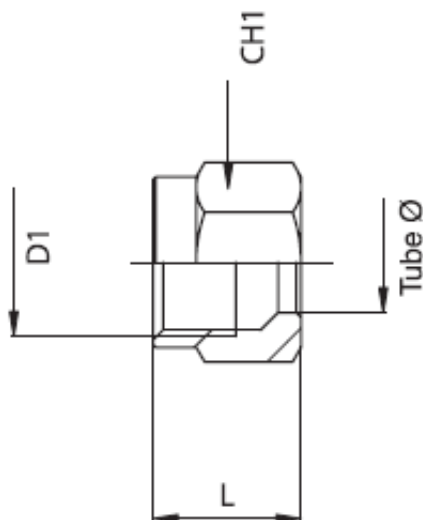

Link do produktu: <https://nova-sklep.pl/124o210610-nakretka-do-zlaczy-skrecanych-6mm-p-1131.html>

124.O21.06.10 NAKRĘTKA DO ZŁĄCZY SKRĘCANYCH 6mm

Cena brutto	2,58 zł
Cena netto	2,10 zł
Dostępność	Dostępny
Czas wysyłki	24 godziny
Numer katalogowy	124.O21.06.10
Producent	A.P.I. Italy

Opis produktu

Nakrętka do złączy skręcanych

- ROZMIAR RURKI - 6mm
- GWINT NAKRĘTKI - M10x1,0
- MATERIAŁ: Mosiądz niklowany
- RODZAJ STOSOWANEGO PRZEWODU - Rurki miedziane, Przewody z tworzywa sztucznego