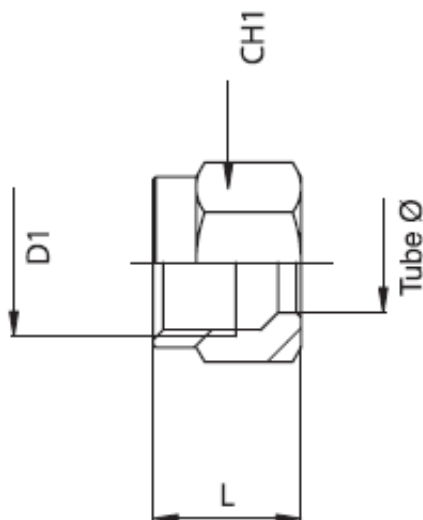

Link do produktu: <https://nova-sklep.pl/124o210610-nakretka-do-zlaczy-skrepanych-6mm-p-1131.html>

124.O21.06.10 NAKRĘTKA DO ZŁĄCZY SKRĘCANYCH 6mm

Cena brutto	2,58 zł
Cena netto	2,10 zł
Dostępność	Zapytaj o dostępność
Czas wysyłki	24 godziny
Numer katalogowy	124.O21.06.10
Producent	A.P.I. Italy

Opis produktu

Nakrętka do złączy skręconych

- ROZMIAR RURKI - 6mm
- GWINT NAKRĘTKI - M10x1,0
- MATERIAŁ: Mosiądz niklowany
- RODZAJ STOSOWANEGO PRZEWODU - Rurki miedziane, Przewody z tworzywa sztucznego