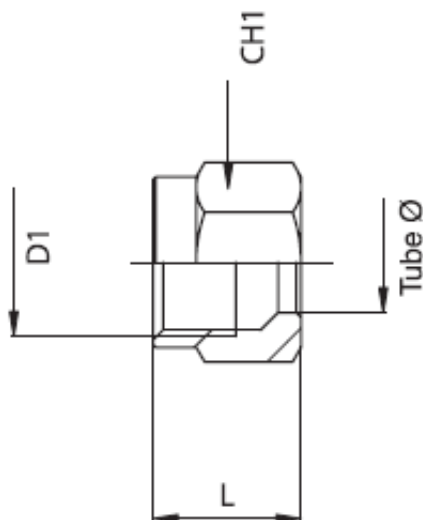

Link do produktu: <https://nova-sklep.pl/124o210610-nakretka-do-zlaczey-skrepanych-6mm-p-1131.html>

124.O21.06.10 NAKRĘTKA DO ZŁĄCZY SKRĘCANYCH 6mm

Cena brutto	2,58 zł
Cena netto	2,10 zł
Dostępność	Dostępny
Czas wysyłki	24 godziny
Numer katalogowy	124.O21.06.10
Producent	A.P.I. Italy

Opis produktu

Nakrętka do złączy skręcanych

- ROZMIAR RURKI - 6mm
- GWINT NAKRĘTKI - M10x1,0
- MATERIAŁ: Mosiądz niklowany
- RODZAJ STOSOWANEGO PRZEWODU - Rurki miedziane, Przewody z tworzywa sztucznego