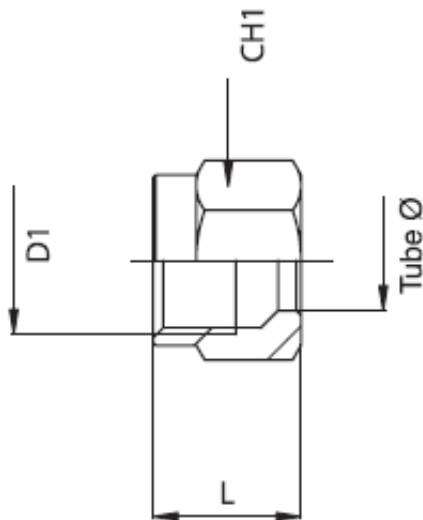

Link do produktu: <https://nova-sklep.pl/124o211016-nakretka-do-zlaczey-skręcanych-10mm-p-1133.html>

124.O21.10.16 NAKRĘTKA DO ZŁĄCZY SKRĘCANYCH 10mm

Cena brutto	6,00 zł
Cena netto	4,88 zł
Dostępność	Dostępny
Czas wysyłki	24 godziny
Numer katalogowy	124.O21.10.16
Producent	A.P.I. Italy

Opis produktu

Nakrętka do złączy skręcanych

- ROZMIAR RURKI - 10mm
- GWINT NAKRĘTKI - M16x1,5
- MATERIAŁ: Mosiądz niklowany
- RODZAJ STOSOWANEGO PRZEWODU - Rurki miedziane, Przewody z tworzywa sztucznego