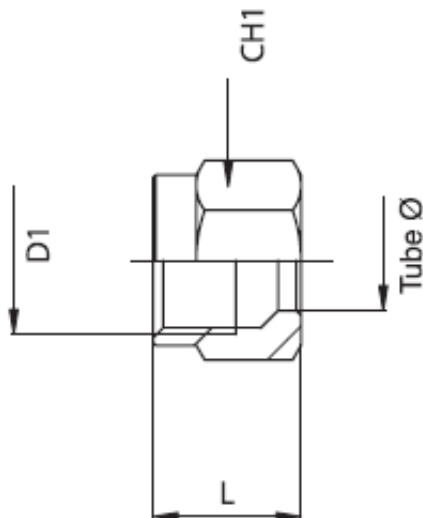

Link do produktu: <https://nova-sklep.pl/124o211016-nakretka-do-zlaczey-skręcanych-10mm-p-1133.html>

## 124.O21.10.16 NAKRĘTKA DO ZŁĄCZY SKRĘCANYCH 10mm

|                  |                             |
|------------------|-----------------------------|
| Cena brutto      | <b>6,00 zł</b>              |
| Cena netto       | <b>4,88 zł</b>              |
| Dostępność       | <b>Zapytaj o dostępność</b> |
| Czas wysyłki     | <b>24 godziny</b>           |
| Numer katalogowy | <b>124.O21.10.16</b>        |
| Producent        | <b>A.P.I. Italy</b>         |

## Nakrętka do złączy skręcanych

- ROZMIAR RURKI - 10mm
- GWINT NAKRĘTKI - M16x1,5
- MATERIAŁ: Mosiądz niklowany
- RODZAJ STOSOWANEGO PRZEWODU - Rurki miedziane, Przewody z tworzywa sztucznego

**NOVA Piotr Bitner Danuta Bitner Spółka Jawna**