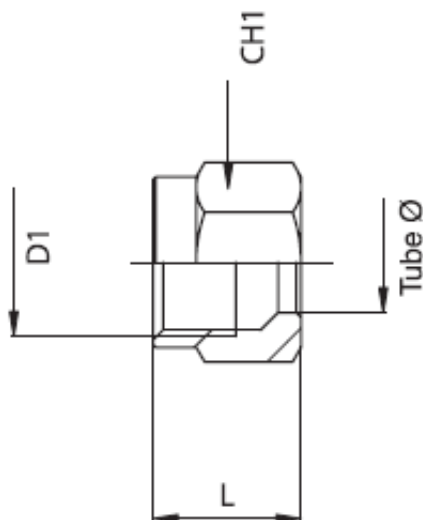

Link do produktu: <https://nova-sklep.pl/124o211016-nakretka-do-zlaczey-skręcanych-10mm-p-1133.html>

124.O21.10.16 NAKRĘTKA DO ZŁĄCZY SKRĘCANYCH 10mm

Cena brutto	6,00 zł
Cena netto	4,88 zł
Dostępność	Dostępny
Czas wysyłki	24 godziny
Numer katalogowy	124.O21.10.16
Producent	A.P.I. Italy

Opis produktu

Nakrętka do złączy skręcanych

- ROZMIAR RURKI - 10mm
- GWINT NAKRĘTKI - M16x1,5
- MATERIAŁ: Mosiądz niklowany
- RODZAJ STOSOWANEGO PRZEWODU - Rurki miedziane, Przewody z tworzywa sztucznego