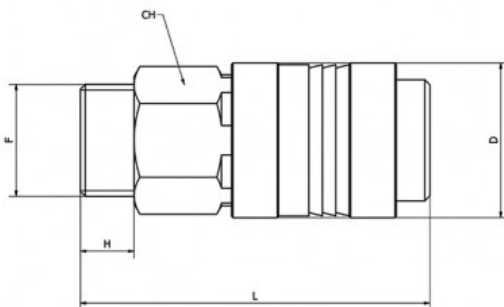

Link do produktu: <https://nova-sklep.pl/26gu1012-gniazdo-szybkozlacza-gz-12-p-2346.html>

26GU1012 GNIAZDO SZYBKOZŁĄCZA GZ 1/2"

Cena brutto	36,89 zł
Cena netto	29,99 zł
Dostępność	Dostępny
Czas wysyłki	24 godziny
Numer katalogowy	26GU1012
Producent	NOVA

Opis produktu

Szybkozłaczne gniazdo GZ 1/2"

- gniazdo gwint zewnętrzny 1/2"
- DN 7,2 mm
- ciśnienie robocze PN=12bar
- temperatura od -20 do +100 stopni C
- przepływ: ok 2000 l/min
- materiał korpusu: mosiądz niklowany
- kraj produkcji: Włochy

F: 1/2"
H: 9,5
D: 23