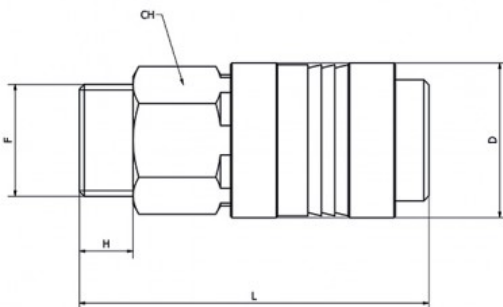

Link do produktu: <https://nova-sklep.pl/26gu1014-gniazdo-szybkozlacza-gz-14-p-2344.html>

## 26GU1014 GNIAZDO SZYBKOZŁĄCZA GZ 1/4"

|                  |                   |
|------------------|-------------------|
| Cena brutto      | <b>31,98 zł</b>   |
| Cena netto       | <b>26,00 zł</b>   |
| Dostępność       | <b>Dostępny</b>   |
| Czas wysyłki     | <b>24 godziny</b> |
| Numer katalogowy | <b>26GU1014</b>   |
| Producent        | <b>NOVA</b>       |

#### Szybkozłacz gniazdo GZ 1/4"

- gniazdo gwint zewnętrzny 1/4"
- DN 7,2 mm
- ciśnienie robocze PN=12bar
- temperatura od -20 do +100 stopni C
- przepływ: ok 2000 l/min
- materiał korpusu: mosiądz niklowany
- kraj produkcji: Włochy

---

L: 52,5

CH: 19

**Kompatybilność:**

- Rectus - Typ 25
- Rectus - Typ 26
- RQS - Typ 26
- Camozzi - seria 5000
- Rectus - Typ 1600/1625
- Germany Type
- TEMA - Seria 1600
- CEJN - Seria 320JWL Seria 520 i 530
- oraz wiele innych