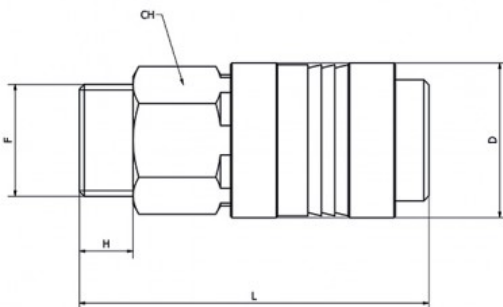

Link do produktu: <https://nova-sklep.pl/26gu1014-gniazdo-szybkozlacza-gz-14-p-2344.html>

26GU1014 GNIAZDO SZYBKOZŁĄCZA GZ 1/4"

Cena brutto	31,98 zł
Cena netto	26,00 zł
Dostępność	Dostępny
Czas wysyłki	24 godziny
Numer katalogowy	26GU1014
Producent	NOVA

Opis produktu

Szybkozłacz gniazdo GZ 1/4"

- gniazdo gwint zewnętrzny 1/4"
- DN 7,2 mm
- ciśnienie robocze PN=12bar
- temperatura od -20 do +100 stopni C
- przepływ: ok 2000 l/min
- materiał korpusu: mosiądz niklowany
- kraj produkcji: Włochy

- Rectus - Typ 25
- Rectus - Typ 26
- RQS - Typ 26
- Camozzi - seria 5000
- Rectus - Typ 1600/1625
- Germany Type
- TEMA - Seria 1600
- CEJN - Seria 320JWL Seria 520 i 530
- oraz wiele innych