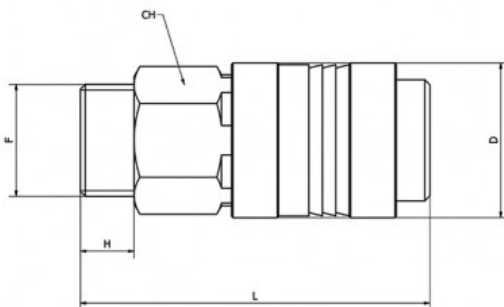

Link do produktu: <https://nova-sklep.pl/26gu1018-gniazdo-szybkozlacza-gz-18-p-2343.html>

26GU1018 GNIAZDO SZYBKOZŁĄCZA GZ 1/8"

Cena brutto	31,98 zł
Cena netto	26,00 zł
Dostępność	Na zamówienie
Czas wysyłki	5-10 dni
Numer katalogowy	26GU1018
Producent	NOVA

Opis produktu

Szybkozłaczne gniazdo GZ 1/8"

- gniazdo gwint zewnętrzny 1/8"
- DN 7,2 mm
- ciśnienie robocze PN=12bar
- temperatura od -20 do +100 stopni C
- przepływ: ok 2000 l/min
- materiał korpusu: mosiądz niklowany
- kraj produkcji: Włochy

- Rectus - Typ 25
- Rectus - Typ 26
- RQS - Typ 26
- Camozzi - seria 5000
- Rectus - Typ 1600/1625
- Germany Type
- TEMA - Seria 1600
- CEJN - Seria 320JWL Seria 520 i 530
- oraz wiele innych