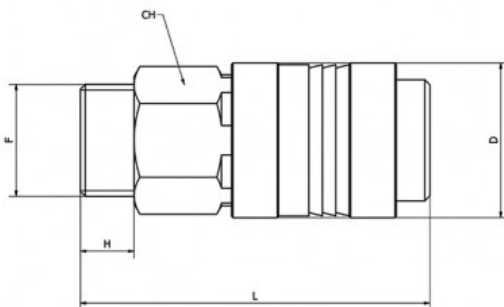

Link do produktu: <https://nova-sklep.pl/26gu1038-gniazdo-szybkozlacza-gz-38-p-2345.html>

## 26GU1038 GNIAZDO SZYBKOZŁĄCZA GZ 3/8"

Cena brutto	<b>31,98 zł</b>
Cena netto	<b>26,00 zł</b>
Dostępność	<b>Na zamówienie</b>
Czas wysyłki	<b>5-10 dni</b>
Numer katalogowy	<b>26GU1038</b>
Producent	<b>NOVA</b>

#### Szybkozłaczne gniazdo GZ 3/8"

- gniazdo gwint zewnętrzny 3/8"
- DN 7,2 mm
- ciśnienie robocze PN=12bar
- temperatura od -20 do +100 stopni C
- przepływ: ok 2000 l/min
- materiał korpusu: mosiądz niklowany
- kraj produkcji: Włochy

---

L: 52,5

CH: 19

**Kompatybilność:**

- Rectus - Typ 25
- Rectus - Typ 26
- RQS - Typ 26
- Camozzi - seria 5000
- Rectus - Typ 1600/1625
- Germany Type
- TEMA - Seria 1600
- CEJN - Seria 320JWL Seria 520 i 530
- oraz wiele innych