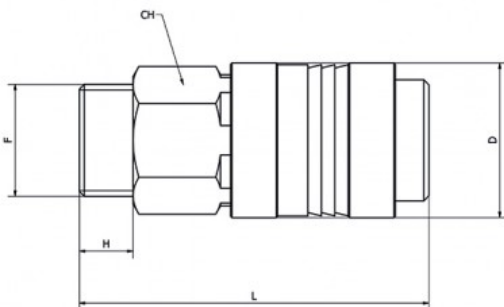

Link do produktu: <https://nova-sklep.pl/26gu1038-gniazdo-szybkozlacza-gz-38-p-2345.html>

26GU1038 GNIAZDO SZYBKOZŁĄCZA GZ 3/8"

Cena brutto	31,98 zł
Cena netto	26,00 zł
Dostępność	Na zamówienie
Czas wysyłki	5-10 dni
Numer katalogowy	26GU1038
Producent	NOVA

Opis produktu

Szybkozłaczne gniazdo GZ 3/8"

- gniazdo gwint zewnętrzny 3/8"
- DN 7,2 mm
- ciśnienie robocze PN=12bar
- temperatura od -20 do +100 stopni C
- przepływ: ok 2000 l/min
- materiał korpusu: mosiądz niklowany
- kraj produkcji: Włochy

- Rectus - Typ 25
- Rectus - Typ 26
- RQS - Typ 26
- Camozzi - seria 5000
- Rectus - Typ 1600/1625
- Germany Type
- TEMA - Seria 1600
- CEJN - Seria 320JWL Seria 520 i 530
- oraz wiele innych