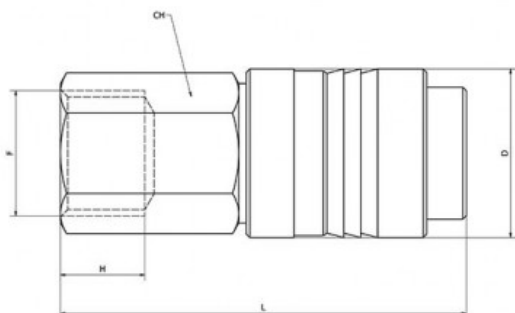

Link do produktu: <https://nova-sklep.pl/26gu2012-gniazdo-szybkozlacza-gw-12-p-2350.html>

26GU2012 GNIAZDO SZYBKOZŁĄCZA GW 1/2"

Cena brutto	40,59 zł
Cena netto	33,00 zł
Dostępność	Na zamówienie
Czas wysyłki	5-10 dni
Numer katalogowy	26GU2012
Producent	NOVA

Opis produktu

Szybkozłaczne gniazdo GW 1/2"

- gniazdo gwint wewnętrzny 1/2"
- DN 7,2 mm
- ciśnienie robocze PN=12bar
- temperatura od -20 do +100 stopni C
- przepływ: ok 2000 l/min
- materiał korpusu: mosiądz nikielowany
- kraj produkcji: Włochy