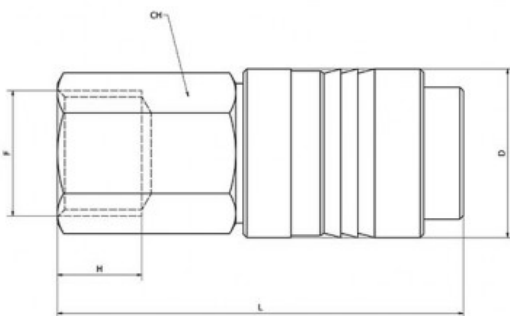

Link do produktu: <https://nova-sklep.pl/26gu2012-gniazdo-szybkozlacza-gw-12-p-2350.html>

26GU2012 GNIAZDO SZYBKOZŁĄCZA GW 1/2"

Cena brutto	40,59 zł
Cena netto	33,00 zł
Dostępność	Na zamówienie
Czas wysyłki	5-10 dni
Numer katalogowy	26GU2012
Producent	NOVA

Opis produktu

Szybkozłacz gniazdo GW 1/2"

- gniazdo gwint wewnętrzny 1/2"
- DN 7,2 mm
- ciśnienie robocze PN=12bar
- temperatura od -20 do +100 stopni C
- przepływ: ok 2000 l/min
- materiał korpusu: mosiądz niklowany
- kraj produkcji: Włochy