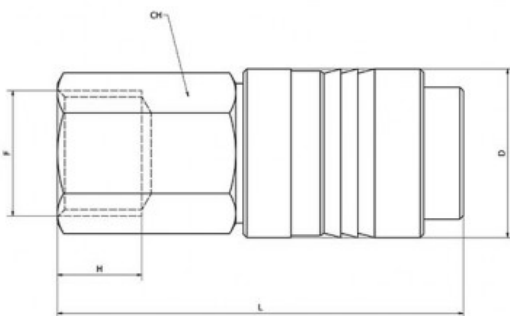

Link do produktu: <https://nova-sklep.pl/26gu2014-gniazdo-szybkozlacza-gw-14-p-2348.html>

26GU2014 GNIAZDO SZYBKOZŁĄCZA GW 1/4"

Cena brutto	34,44 zł
Cena netto	28,00 zł
Dostępność	Dostępny
Czas wysyłki	24 godziny
Numer katalogowy	26GU2014
Producent	NOVA

Opis produktu

Szybkozłacz gniazdo GW 1/4"

- gniazdo gwint wewnętrzny 1/4"
- DN 7,2 mm
- ciśnienie robocze PN=12bar
- temperatura od -20 do +100 stopni C
- przepływ: ok 2000 l/min
- materiał korpusu: mosiądz niklowany
- kraj produkcji: Włochy