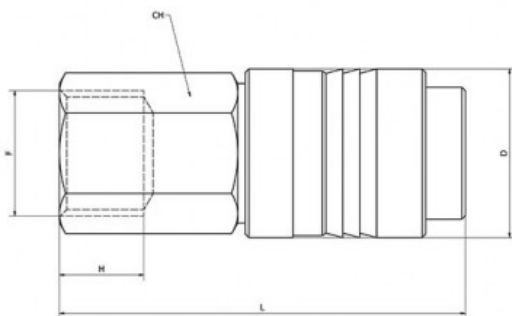

Link do produktu: <https://nova-sklep.pl/26gu2014-gniazdo-szybkozlacza-gw-14-p-2348.html>

26GU2014 GNIAZDO SZYBKOZŁĄCZA GW 1/4"

Cena brutto	34,44 zł
Cena netto	28,00 zł
Dostępność	Dostępny
Czas wysyłki	24 godziny
Numer katalogowy	26GU2014
Producent	NOVA

Opis produktu

Szybkozłacz gniazdo GW 1/4"

- gniazdo gwint wewnętrzny 1/4"
- DN 7,2 mm
- ciśnienie robocze PN=12bar
- temperatura od -20 do +100 stopni C
- przepływ: ok 2000 l/min
- materiał korpusu: mosiądz niklowany
- kraj produkcji: Włochy