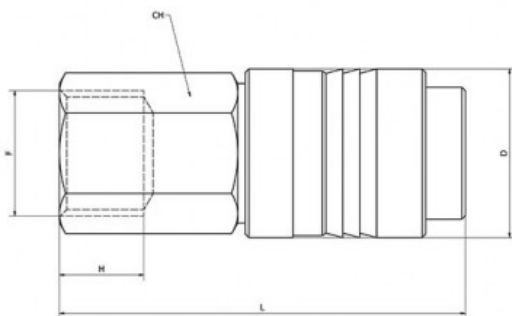

Link do produktu: <https://nova-sklep.pl/26gu2018-gniazdo-szybkozlacza-gw-18-p-2347.html>

26GU2018 GNIAZDO SZYBKOZŁĄCZA GW 1/8"

Cena brutto	31,98 zł
Cena netto	26,00 zł
Dostępność	Na zamówienie
Czas wysyłki	5-10 dni
Numer katalogowy	26GU2018
Producent	NOVA

Opis produktu

Szybkozłacz gniazdo GW 1/8"

- gniazdo gwint wewnętrzny 1/8"
- DN 7,2 mm
- ciśnienie robocze PN=12bar
- temperatura od -20 do +100 stopni C
- przepływ: ok 2000 l/min
- materiał korpusu: mosiądz niklowany
- kraj produkcji: Włochy