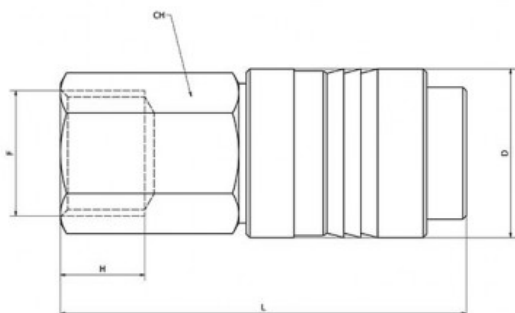

Link do produktu: <https://nova-sklep.pl/26gu2018-gniazdo-szybkozlacza-gw-18-p-2347.html>

26GU2018 GNIAZDO SZYBKOZŁĄCZA GW 1/8"

Cena brutto	31,98 zł
Cena netto	26,00 zł
Dostępność	Na zamówienie
Czas wysyłki	5-10 dni
Numer katalogowy	26GU2018
Producent	NOVA

Opis produktu

Szybkozłacz gniazdo GW 1/8"

- gniazdo gwint wewnętrzny 1/8"
- DN 7,2 mm
- ciśnienie robocze PN=12bar
- temperatura od -20 do +100 stopni C
- przepływ: ok 2000 l/min
- materiał korpusu: mosiądz niklowany
- kraj produkcji: Włochy