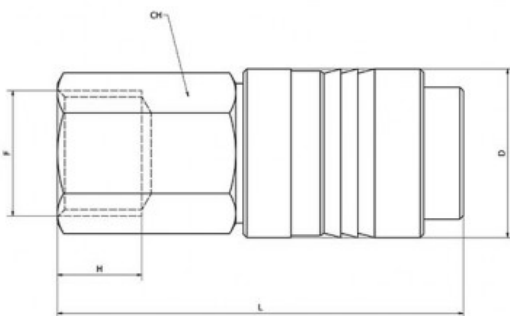

Link do produktu: <https://nova-sklep.pl/26gu2038-gniazdo-szybkozlacza-gw-38-p-2349.html>

## 26GU2038 GNIAZDO SZYBKOZŁĄCZA GW 3/8"

Cena brutto	<b>34,44 zł</b>
Cena netto	<b>28,00 zł</b>
Dostępność	<b>Na zamówienie</b>
Czas wysyłki	<b>5-10 dni</b>
Numer katalogowy	<b>26GU2038</b>
Producent	<b>NOVA</b>

#### Szybkozłaczne gniazdo GW 3/8"

- gniazdo gwint wewnętrzny 3/8"
- DN 7,2 mm
- ciśnienie robocze PN=12bar
- temperatura od -20 do +100 stopni C
- przepływ: ok 2000 l/min
- materiał korpusu: mosiądz niklowany
- kraj produkcji: Włochy

---

L: 55,5

CH: 19

**Kompatybilność:**

- Rectus - Typ 25
- Rectus - Typ 26
- RQS - Typ 26
- Camozzi - seria 5000
- Rectus - Typ 1600/1625
- Germany Type
- TEMA - Seria 1600
- CEJN - Seria 320JWL Seria 520 i 530
- oraz wiele innych