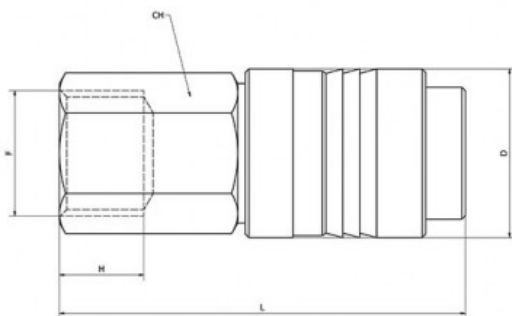

## 26GU2038 GNIAZDO SZYBKOZŁĄCZA GW 3/8"

Cena brutto	<b>34,44 zł</b>
Cena netto	<b>28,00 zł</b>
Dostępność	<b>Na zamówienie</b>
Czas wysyłki	<b>5-10 dni</b>
Numer katalogowy	<b>26GU2038</b>
Producent	<b>NOVA</b>

#### Szybkozłacz gniazdo GW 3/8"

- gniazdo gwint wewnętrzny 3/8"
- DN 7,2 mm
- ciśnienie robocze PN=12bar
- temperatura od -20 do +100 stopni C
- przepływ: ok 2000 l/min
- materiał korpusu: mosiądz niklowany
- kraj produkcji: Włochy

---

L: 55,5

CH: 19

**Kompatybilność:**

- Rectus - Typ 25
- Rectus - Typ 26
- RQS - Typ 26
- Camozzi - seria 5000
- Rectus - Typ 1600/1625
- Germany Type
- TEMA - Seria 1600
- CEJN - Seria 320JWL Seria 520 i 530
- oraz wiele innych