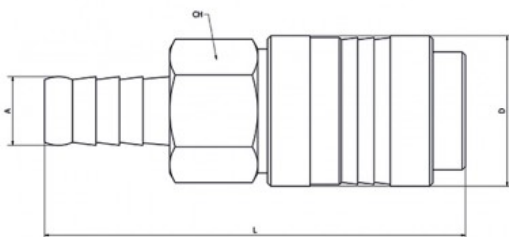

Link do produktu: <https://nova-sklep.pl/26gu40012-gniazdo-szybkozlacza-na-waz-12-p-2363.html>

26GU40012 GNIAZDO SZYBKOZŁĄCZA NA WĄŻ 12

Cena brutto	40,59 zł
Cena netto	33,00 zł
Dostępność	Na zamówienie
Czas wysyłki	5-10 dni
Numer katalogowy	26GU40012
Producent	NOVA

Opis produktu

Szybkozłacz gniazdo na wąż 12

- gniazdo na wąż 12 mm
- DN 7,2 mm
- ciśnienie robocze PN=12bar
- temperatura od -20 do +100 stopni C
- przepływ: ok 2000 l/min
- materiał korpusu: mosiądz niklowany
- kraj produkcji: Włochy

- Rectus - Typ 25
- Rectus - Typ 26
- RQS - Typ 26
- Camozzi - seria 5000
- Rectus - Typ 1600/1625
- Germany Type
- TEMA - Seria 1600
- CEJN - Seria 320JWL Seria 520 i 530
- oraz wiele innych