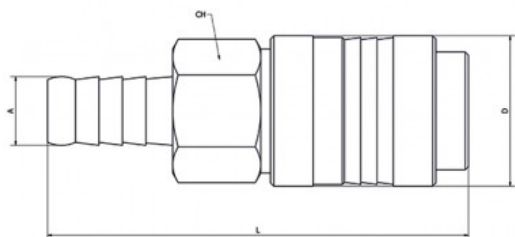

Link do produktu: <https://nova-sklep.pl/26gu40012-gniazdo-szybkozlacza-na-waz-12-p-2363.html>

26GU40012 GNIAZDO SZYBKOZŁĄCZA NA WĄŻ 12

Cena brutto	40,59 zł
Cena netto	33,00 zł
Dostępność	Na zamówienie
Czas wysyłki	5-10 dni
Numer katalogowy	26GU40012
Producent	NOVA

Opis produktu

Szybkozłacz gniazdo na wąż 12

- gniazdo na wąż 12 mm
- DN 7,2 mm
- ciśnienie robocze PN=12bar
- temperatura od -20 do +100 stopni C
- przepływ: ok 2000 l/min
- materiał korpusu: mosiądz niklowany
- kraj produkcji: Włochy

A: 12
D: 23
L: 64,5