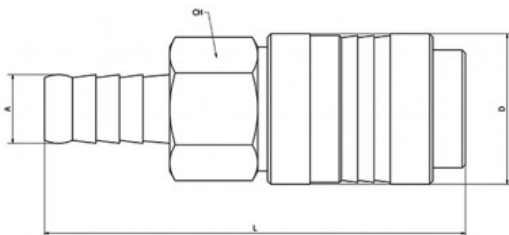

Link do produktu: <https://nova-sklep.pl/26gu4006-gniazdo-szybkozlacza-na-waz-6-p-2358.html>

26GU4006 GNIAZDO SZYBKOZŁĄCZA NA WĄŻ 6

Cena brutto	36,90 zł
Cena netto	30,00 zł
Dostępność	Dostępny
Czas wysyłki	24 godziny
Numer katalogowy	26GU4006
Producent	NOVA

Opis produktu

Szybkozłacz gniazdo na wąż 6

- gniazdo na wąż 6 mm
- DN 7,2 mm
- ciśnienie robocze PN=12bar
- temperatura od -20 do +100 stopni C
- przepływ: ok 2000 l/min
- materiał korpusu: mosiądz niklowany
- kraj produkcji: Włochy

- Rectus - Typ 25
- Rectus - Typ 26
- RQS - Typ 26
- Camozzi - seria 5000
- Rectus - Typ 1600/1625
- Germany Type
- TEMA - Seria 1600
- CEJN - Seria 320JWL Seria 520 i 530
- oraz wiele innych