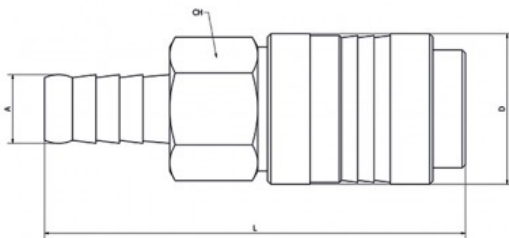

Link do produktu: <https://nova-sklep.pl/26gu4006-gniazdo-szybkozlacza-na-waz-6-p-2358.html>

26GU4006 GNIAZDO SZYBKOZŁĄCZA NA WĄŻ 6

| | |
|------------------|-------------------|
| Cena brutto | 36,90 zł |
| Cena netto | 30,00 zł |
| Dostępność | Dostępny |
| Czas wysyłki | 24 godziny |
| Numer katalogowy | 26GU4006 |
| Producent | NOVA |

Opis produktu

Szybkozłacz gniazdo na wąż 6

- gniazdo na wąż 6 mm
- DN 7,2 mm
- ciśnienie robocze PN=12bar
- temperatura od -20 do +100 stopni C
- przepływ: ok 2000 l/min
- materiał korpusu: mosiądz niklowany
- kraj produkcji: Włochy

- Rectus - Typ 25
- Rectus - Typ 26
- RQS - Typ 26
- Camozzi - seria 5000
- Rectus - Typ 1600/1625
- Germany Type
- TEMA - Seria 1600
- CEJN - Seria 320JWL Seria 520 i 530
- oraz wiele innych