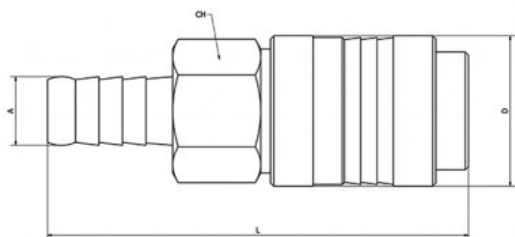

Link do produktu: <https://nova-sklep.pl/26gu4008-gniazdo-szybkozlacza-na-waz-8-p-2359.html>

26GU4008 GNIAZDO SZYBKOZŁĄCZA NA WĄŻ 8

Cena brutto	36,90 zł
Cena netto	30,00 zł
Dostępność	Dostępny
Czas wysyłki	24 godziny
Numer katalogowy	26GU4008
Producent	NOVA

Opis produktu

Szybkozłącze gniazdo na wąż 8

- gniazdo na wąż 8 mm
- DN 7,2 mm
- ciśnienie robocze PN=12bar
- temperatura od -20 do +100 stopni C
- przepływ: ok 2000 l/min
- materiał korpusu: mosiądz niklowany
- kraj produkcji: Włochy

- Rectus - Typ 25
- Rectus - Typ 26
- RQS - Typ 26
- Camozzi - seria 5000
- Rectus - Typ 1600/1625
- Germany Type
- TEMA - Seria 1600
- CEJN - Seria 320JWL Seria 520 i 530
- oraz wiele innych