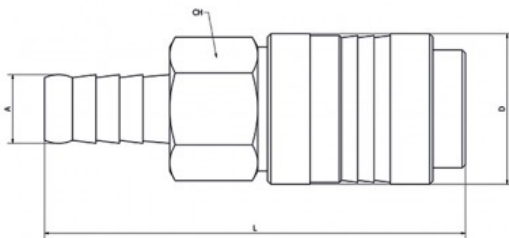

Link do produktu: <https://nova-sklep.pl/26gu4008-gniazdo-szybkozlacza-na-waz-8-p-2359.html>

## 26GU4008 GNIAZDO SZYBKOZŁĄCZA NA WĄŻ 8

Cena brutto	<b>36,90 zł</b>
Cena netto	<b>30,00 zł</b>
Dostępność	<b>Dostępny</b>
Czas wysyłki	<b>24 godziny</b>
Numer katalogowy	<b>26GU4008</b>
Producent	<b>NOVA</b>

#### Szybkozłacz gniazdo na wąż 8

- gniazdo na wąż 8 mm
- DN 7,2 mm
- ciśnienie robocze PN=12bar
- temperatura od -20 do +100 stopni C
- przepływ: ok 2000 l/min
- materiał korpusu: mosiądz niklowany
- kraj produkcji: Włochy