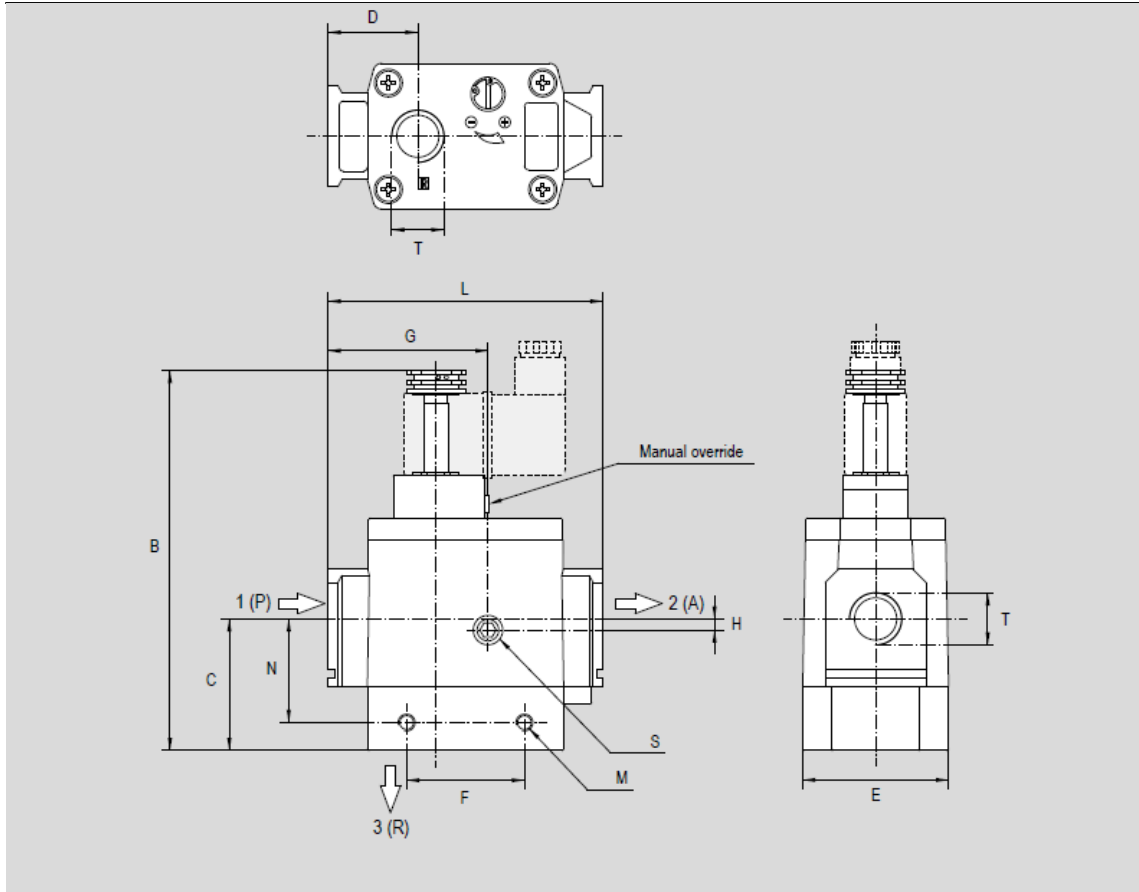

Link do produktu: <https://nova-sklep.pl/avp12e-zawor-wolnego-startu-12-elektryczny-p-1640.html>

AVP12E ZAWÓR WOLNEGO STARTU 1/2" ELEKTRYCZNY

Cena brutto	959,40 zł
Cena netto	780,00 zł
Dostępność	Na zamówienie
Czas wysyłki	około 2 tygodnie
Numer katalogowy	AVP12E
Producent	A.P.I. Italy

Opis produktu

ZAWÓR WOLNEGO STARTU G1/2"

- Rozmiar: 1/2"
- Elektryczny
- Dostępne napięcia: 12V DC, 24V DC, 230V AC, 24V AC (cewki należy zamawiać oddzielnie)

Item	Code	Size	B	C	D	E	F	G	H	L	M	N	S	T
AVP14E	090231 	1/4"	114	31	22	40	29	38	0	66	M4	23,5	G1/8"	G1/4"
AVP38E	090232 	3/8"	131	36	24	48	28	43	2	76	M5	27,5	G1/8"	G3/8"
AVP12E	090233 	1/2"	146	47	32	52	42	57	3	98	M6	42	G1/8"	G1/2"