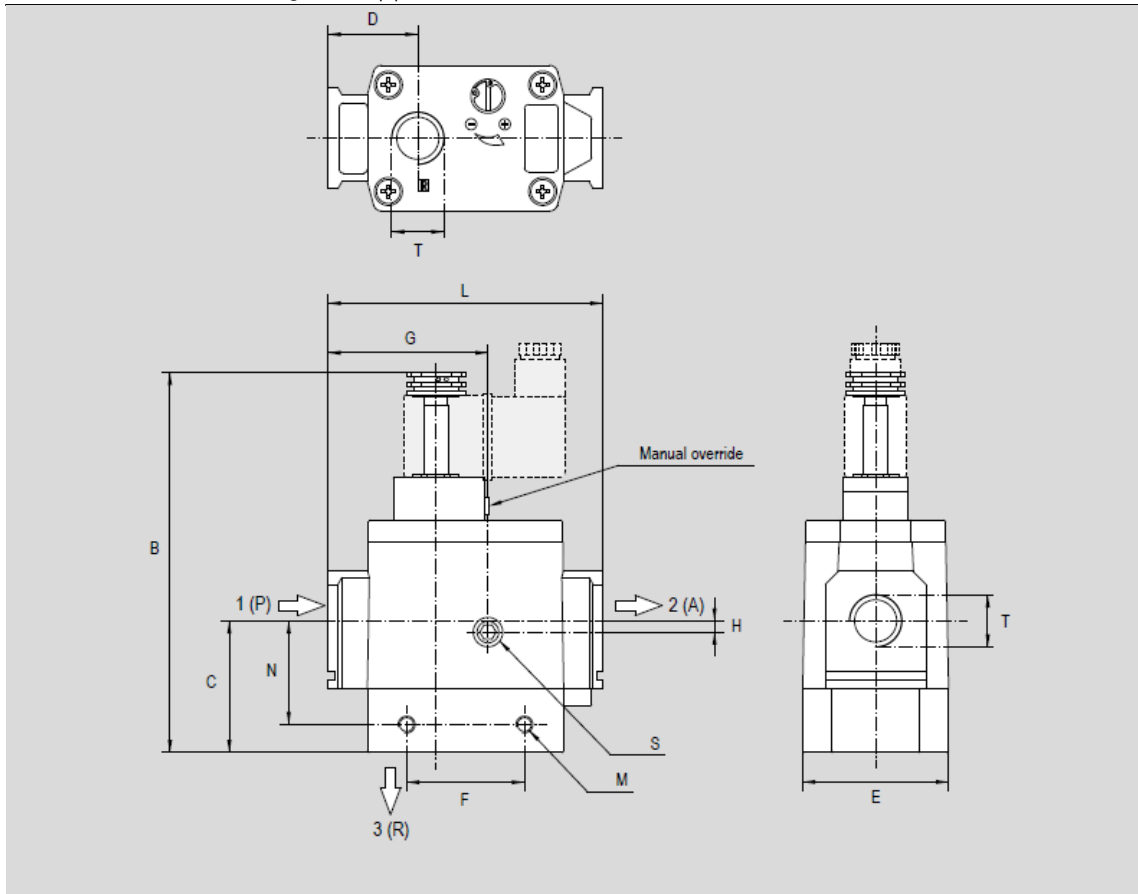

Link do produktu: <https://nova-sklep.pl/avp12e-zawor-wolnego-startu-12-elektryczny-p-1640.html>

AVP12E ZAWÓR WOLNEGO STARTU 1/2" ELEKTRYCZNY

Cena brutto	959,40 zł
Cena netto	780,00 zł
Dostępność	Na zamówienie
Czas wysyłki	ok 3 dni
Numer katalogowy	AVP12E
Producent	A.P.I. Italy

Opis produktu

ZAWÓR WOLNEGO STARTU G1/2"

- Rozmiar: 1/2"
- Elektryczny
- Dostępne napięcia: 12V DC, 24V DC, 230V AC, 24V AC (cewki należy zamawiać oddzielnie)

Item	Code	Size	B	C	D	E	F	G	H	L	M	N	S	T
AVP14E	090231 	1/4"	114	31	22	40	29	38	0	66	M4	23,5	G1/8"	G1/4"
AVP38E	090232 	3/8"	131	36	24	48	28	43	2	76	M5	27,5	G1/8"	G3/8"
AVP12E	090233 	1/2"	146	47	32	52	42	57	3	98	M6	42	G1/8"	G1/2"