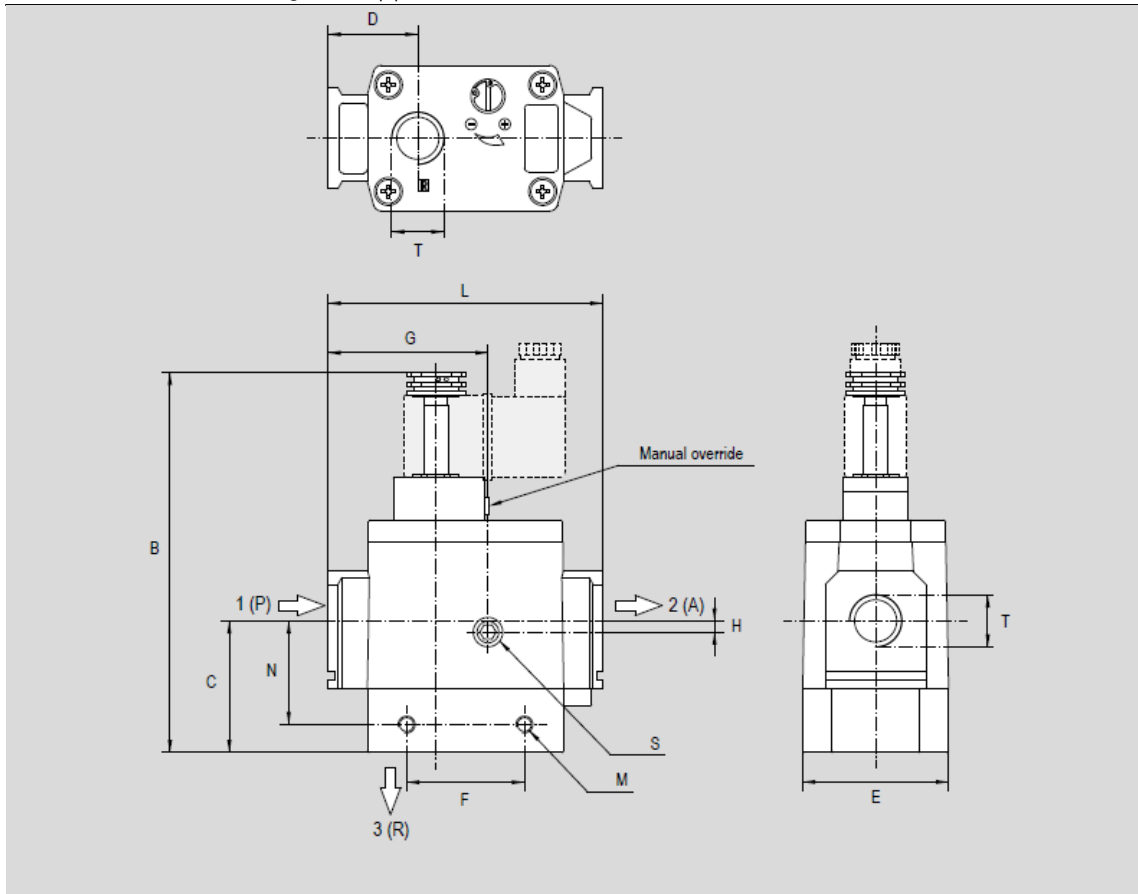

Link do produktu: <https://nova-sklep.pl/avp14e-zawor-wolnego-startu-14-elektryczny-p-1638.html>

AVP14E ZAWÓR WOLNEGO STARTU 1/4" ELEKTRYCZNY

Cena brutto	687,57 zł
Cena netto	559,00 zł
Dostępność	Na zamówienie
Czas wysyłki	ok 3 dni
Numer katalogowy	AVP14E
Producent	A.P.I. Italy

Opis produktu

ZAWÓR WOLNEGO STARTU G1/4"

- Rozmiar: 1/4"
- Elektryczny
- Dostępne napięcia: 12V DC, 24V DC, 230V AC, 24V AC (cewki należy zamawiać oddzielnie)

Item	Code	Size	B	C	D	E	F	G	H	L	M	N	S	T
AVP14E	090231 	1/4"	114	31	22	40	29	38	0	66	M4	23,5	G1/8"	G1/4"
AVP38E	090232 	3/8"	131	36	24	48	28	43	2	76	M5	27,5	G1/8"	G3/8"
AVP12E	090233 	1/2"	146	47	32	52	42	57	3	98	M6	42	G1/8"	G1/2"