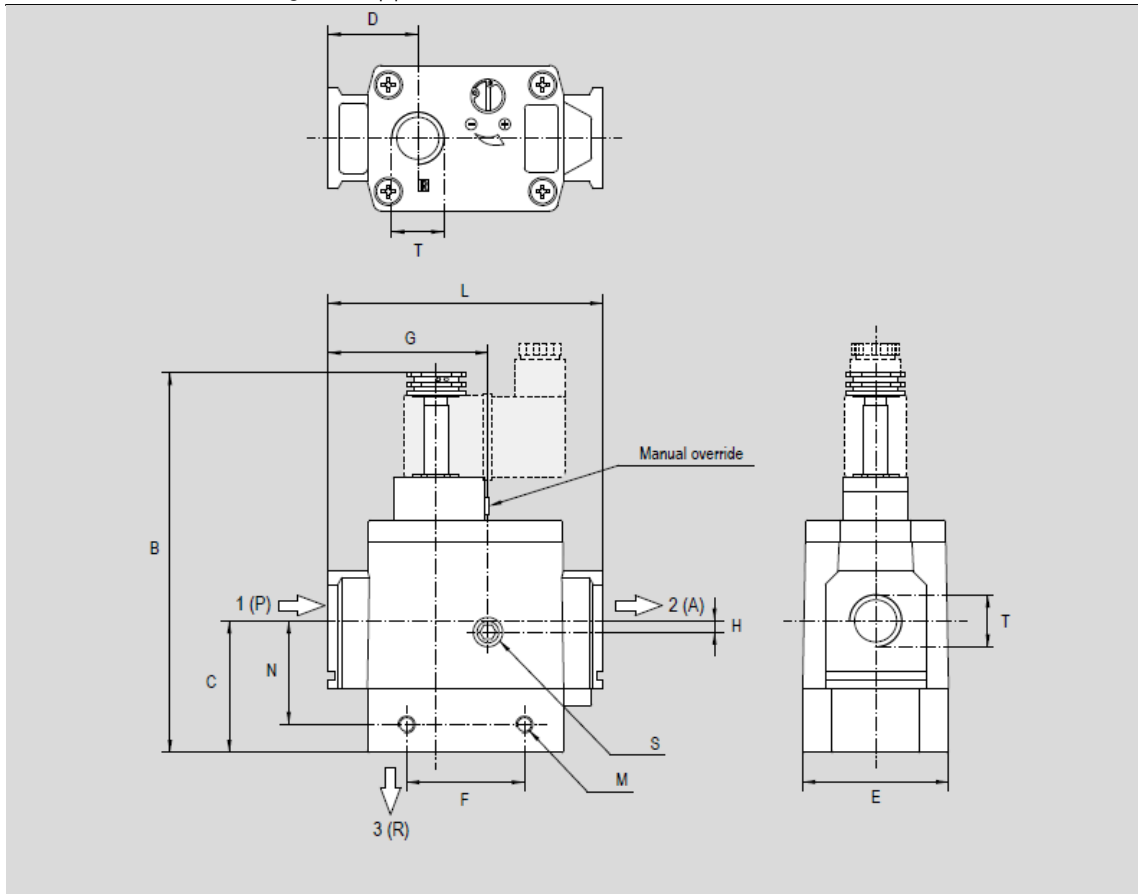

Link do produktu: <https://nova-sklep.pl/avp38e-zawor-wolnego-startu-38-elektryczny-p-1639.html>

AVP38E ZAWÓR WOLNEGO STARTU 3/8" ELEKTRYCZNY

Cena brutto	822,87 zł
Cena netto	669,00 zł
Dostępność	Na zamówienie
Czas wysyłki	około 2 tygodnie
Numer katalogowy	AVP38E
Producent	A.P.I. Italy

Opis produktu

ZAWÓR WOLNEGO STARTU G3/8"

- Rozmiar: 3/8"
- Elektryczny
- Dostępne napięcia: 12V DC, 24V DC, 230V AC, 24V AC (cewki należy zamawiać oddzielnie)

Item	Code	Size	B	C	D	E	F	G	H	L	M	N	S	T
AVP14E	090231 	1/4"	114	31	22	40	29	38	0	66	M4	23,5	G1/8"	G1/4"
AVP38E	090232 	3/8"	131	36	24	48	28	43	2	76	M5	27,5	G1/8"	G3/8"
AVP12E	090233 	1/2"	146	47	32	52	42	57	3	98	M6	42	G1/8"	G1/2"