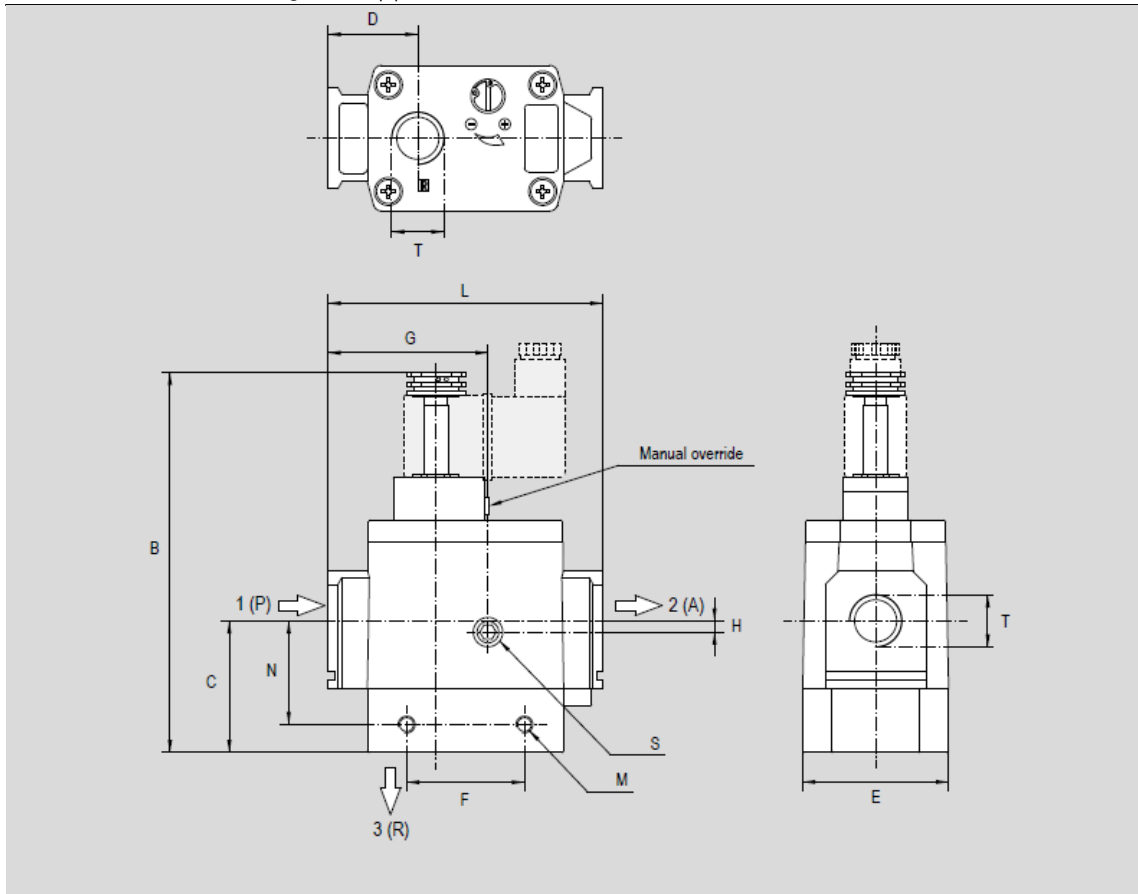

Link do produktu: <https://nova-sklep.pl/avp38e-zawor-wolnego-startu-38-elektryczny-p-1639.html>

AVP38E ZAWÓR WOLNEGO STARTU 3/8" ELEKTRYCZNY

Cena brutto	822,87 zł
Cena netto	669,00 zł
Dostępność	Na zamówienie
Czas wysyłki	ok 3 dni
Numer katalogowy	AVP38E
Producent	A.P.I. Italy

Opis produktu

ZAWÓR WOLNEGO STARTU G3/8"

- Rozmiar: 3/8"
- Elektryczny
- Dostępne napięcia: 12V DC, 24V DC, 230V AC, 24V AC (cewki należy zamawiać oddzielnie)

Item	Code	Size	B	C	D	E	F	G	H	L	M	N	S	T
AVP14E	090231 	1/4"	114	31	22	40	29	38	0	66	M4	23,5	G1/8"	G1/4"
AVP38E	090232 	3/8"	131	36	24	48	28	43	2	76	M5	27,5	G1/8"	G3/8"
AVP12E	090233 	1/2"	146	47	32	52	42	57	3	98	M6	42	G1/8"	G1/2"