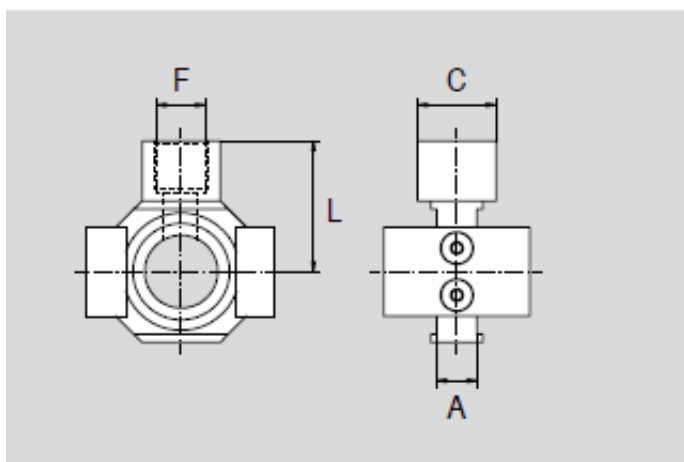

Link do produktu: <https://nova-sklep.pl/dt01-blok-przylaczeniowy-t-1-do-montazu-pomiedzy-filtrem-a-smarownica-p-1648.html>

DT01 BLOK PRZYŁĄCZENIOWY T 1" DO MONTAŻU POMIĘDZY FILTREM A SMAROWNICĄ

Cena brutto	136,53 zł
Cena netto	111,00 zł
Dostępność	Dostępny
Czas wysyłki	24 godziny
Numer katalogowy	DT01
Producent	A.P.I. Italy

Opis produktu

BLOK PRZYŁĄCZENIOWY T 1" DO MONTAŻU POMIĘDZY FILTREM A SMAROWNICĄ

- do rozmiaru 1"

**NOVA Piotr Bitner Danuta Bitner Spółka Jawna**

ul. Andrzeja Struga 70
70-784 Szczecin
NIP: PL9551629566
KRS: 0000687374
tel. 609650020
www.nova-sklep.pl
info@nova-sklep.pl

Size	Code	Item	A	C	F	L
1/4"	090129	DT14	10	19	G1/4"	29
3/8"	090130	DT38	11	19	G1/4"	33
1/2"	090131	DT12	14	24	G3/8"	39
1"	090132	DT01	15	30	G1/2"	50,5