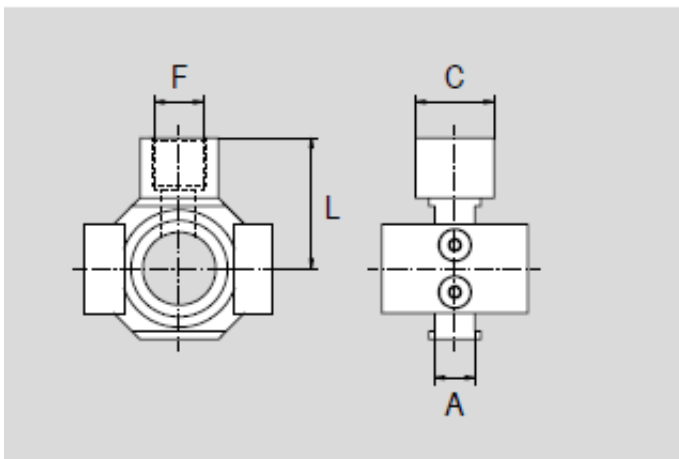

Link do produktu: <https://nova-sklep.pl/dt12-blok-przylaczeniowy-t-12-do-montazu-pomiedzy-filtrem-a-smarownica-p-1647.html>

DT12 BŁOK PRZYŁĄCZENIOWY T 1/2" DO MONTAŻU POMIĘDZY FILTREM A SMAROWNICĄ

Cena brutto	65,19 zł
Cena netto	53,00 zł
Dostępność	Dostępny
Czas wysyłki	24 godziny
Numer katalogowy	DT12
Producent	A.P.I. Italy

Opis produktu

BŁOK PRZYŁĄCZENIOWY T 1/2" DO MONTAŻU POMIĘDZY FILTREM A SMAROWNICĄ

- do rozmiaru 1/2"

**NOVA Piotr Bitner Danuta Bitner Spółka Jawna**

ul. Andrzeja Struga 70

70-784 Szczecin

NIP: PL9551629566

KRS: 0000687374

tel. 609650020

www.nova-sklep.pl

info@nova-sklep.pl

Size	Code	Item	A	C	F	L
1/4"	090129	DT14	10	19	G1/4"	29
3/8"	090130	DT38	11	19	G1/4"	33
1/2"	090131	DT12	14	24	G3/8"	39
1"	090132	DT01	15	30	G1/2"	50,5