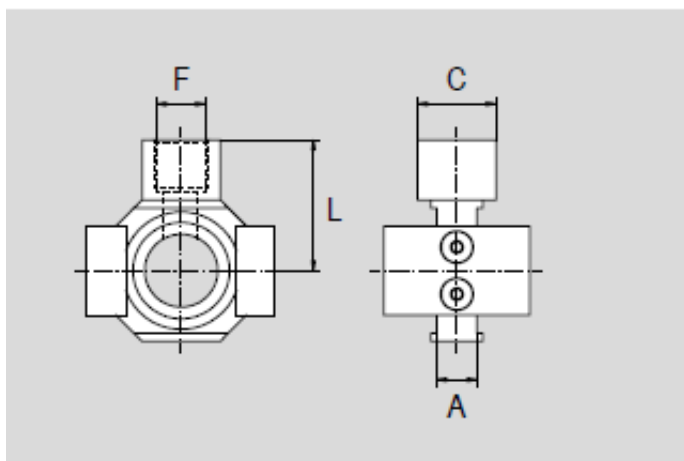

Link do produktu: <https://nova-sklep.pl/dt12-blok-przylaczeniowy-t-12-do-montazu-pomiedzy-filtrem-a-smarownica-p-1647.html>

DT12 BŁOK PRZYŁĄCZENIOWY T 1/2" DO MONTAŻU POMIĘDZY FILTREM A SMAROWNICĄ

Cena brutto	65,19 zł
Cena netto	53,00 zł
Dostępność	Dostępny
Czas wysyłki	24 godziny
Numer katalogowy	DT12
Producent	A.P.I. Italy

Opis produktu

BŁOK PRZYŁĄCZENIOWY T 1/2" DO MONTAŻU POMIĘDZY FILTREM A SMAROWNICĄ

- do rozmiaru 1/2"

**NOVA Piotr Bitner Danuta Bitner Spółka Jawna**

ul. Andrzeja Struga 70
70-784 Szczecin
NIP: PL9551629566
KRS: 0000687374
tel. 609650020
www.nova-sklep.pl
info@nova-sklep.pl

Size	Code	Item	A	C	F	L
1/4"	090129	DT14	10	19	G1/4"	29
3/8"	090130	DT38	11	19	G1/4"	33
1/2"	090131	DT12	14	24	G3/8"	39
1"	090132	DT01	15	30	G1/2"	50,5