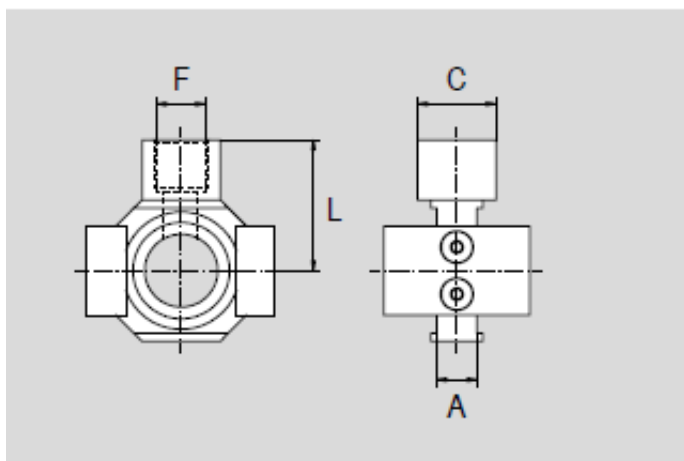

Link do produktu: <https://nova-sklep.pl/dt14-blok-przylaczeniowy-t-14-do-montazu-pomiedzy-filtrem-a-smarownica-p-1645.html>

## DT14 BŁOK PRZYŁĄCZENIOWY T 1/4" DO MONTAŻU POMIĘDZY FILTREM A SMAROWNICĄ

Cena brutto	<b>35,67 zł</b>
Cena netto	<b>29,00 zł</b>
Dostępność	<b>Dostępny</b>
Czas wysyłki	<b>24 godziny</b>
Numer katalogowy	<b>DT14</b>
Producent	<b>A.P.I. Italy</b>

## BŁOK PRZYŁĄCZENIOWY T 1/4" DO MONTAŻU POMIĘDZY FILTREM A SMAROWNICĄ

- do rozmiaru 1/4"

**NOVA Piotr Bitner Danuta Bitner Spółka Jawna**

ul. Andrzeja Struga 70  
70-784 Szczecin  
NIP: PL9551629566  
KRS: 0000687374  
tel. 609650020  
www.nova-sklep.pl  
info@nova-sklep.pl

Size	Code	Item	A	C	F	L
1/4"	090129	DT14	10	19	G1/4"	29
3/8"	090130	DT38	11	19	G1/4"	33
1/2"	090131	DT12	14	24	G3/8"	39
1"	090132	DT01	15	30	G1/2"	50,5