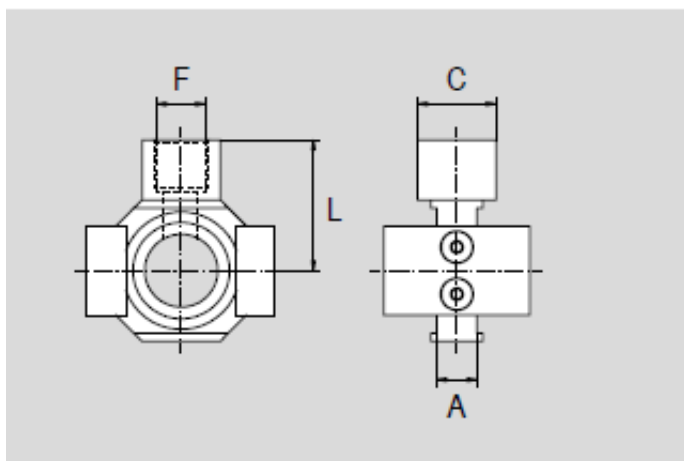

Link do produktu: <https://nova-sklep.pl/dt14-blok-przylaczeniowy-t-14-do-montazu-pomiedzy-filtrem-a-smarownica-p-1645.html>

DT14 BŁOK PRZYŁĄCZENIOWY T 1/4" DO MONTAŻU POMIĘDZY FILTREM A SMAROWNICĄ

Cena brutto	35,67 zł
Cena netto	29,00 zł
Dostępność	Dostępny
Czas wysyłki	24 godziny
Numer katalogowy	DT14
Producent	A.P.I. Italy

Opis produktu

BŁOK PRZYŁĄCZENIOWY T 1/4" DO MONTAŻU POMIĘDZY FILTREM A SMAROWNICĄ

- do rozmiaru 1/4"

**NOVA Piotr Bitner Danuta Bitner Spółka Jawna**

ul. Andrzeja Struga 70
70-784 Szczecin
NIP: PL9551629566
KRS: 0000687374
tel. 609650020
www.nova-sklep.pl
info@nova-sklep.pl

Size	Code	Item	A	C	F	L
1/4"	090129	DT14	10	19	G1/4"	29
3/8"	090130	DT38	11	19	G1/4"	33
1/2"	090131	DT12	14	24	G3/8"	39
1"	090132	DT01	15	30	G1/2"	50,5