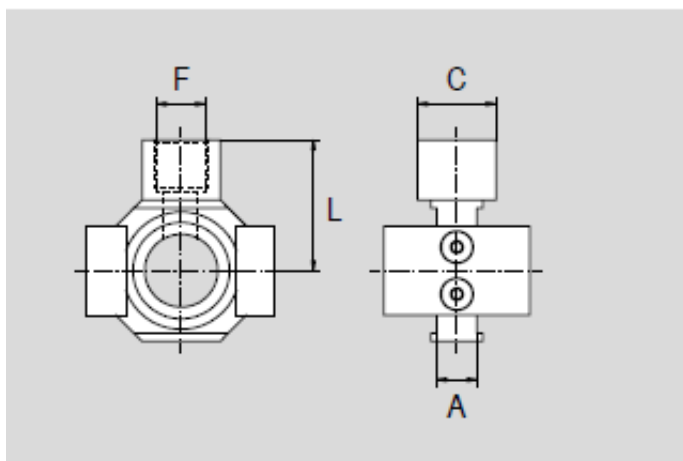

Link do produktu: <https://nova-sklep.pl/dt14-blok-przylaczeniowy-t-14-do-montazu-pomiedzy-filtrem-a-smarownica-p-1645.html>

DT14 BŁOK PRZYŁĄCZENIOWY T 1/4" DO MONTAŻU POMIĘDZY FILTREM A SMAROWNICĄ

Cena brutto	35,67 zł
Cena netto	29,00 zł
Dostępność	Dostępny
Czas wysyłki	24 godziny
Numer katalogowy	DT14
Producent	A.P.I. Italy

Opis produktu

BŁOK PRZYŁĄCZENIOWY T 1/4" DO MONTAŻU POMIĘDZY FILTREM A SMAROWNICĄ

- do rozmiaru 1/4"

**NOVA Piotr Bitner Danuta Bitner Spółka Jawna**

ul. Andrzeja Struga 70
70-784 Szczecin
NIP: PL9551629566
KRS: 0000687374
tel. 609650020
www.nova-sklep.pl
info@nova-sklep.pl

Size	Code	Item	A	C	F	L
1/4"	090129	DT14	10	19	G1/4"	29
3/8"	090130	DT38	11	19	G1/4"	33
1/2"	090131	DT12	14	24	G3/8"	39
1"	090132	DT01	15	30	G1/2"	50,5