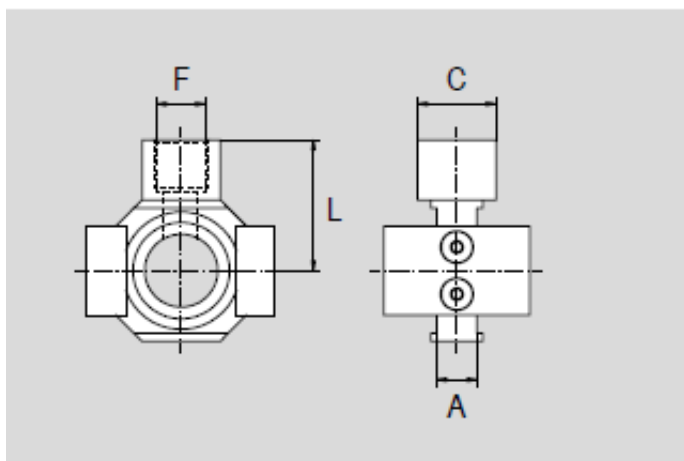

Link do produktu: <https://nova-sklep.pl/dt38-blok-przylaczeniowy-t-38-do-montazu-pomiedzy-filtrem-a-smarownica-p-1646.html>

DT38 BŁOK PRZYŁĄCZENIOWY T 3/8" DO MONTAŻU POMIĘDZY FILTREM A SMAROWNICĄ

Cena brutto	54,12 zł
Cena netto	44,00 zł
Dostępność	Dostępny
Czas wysyłki	24 godziny
Numer katalogowy	DT38
Producent	A.P.I. Italy

Opis produktu

BŁOK PRZYŁĄCZENIOWY T 3/8" DO MONTAŻU POMIĘDZY FILTREM A SMAROWNICĄ

- do rozmiaru 3/8"

**NOVA Piotr Bitner Danuta Bitner Spółka Jawna**

ul. Andrzeja Struga 70

70-784 Szczecin

NIP: PL9551629566

KRS: 0000687374

tel. 609650020

www.nova-sklep.pl

info@nova-sklep.pl

Size	Code	Item	A	C	F	L
1/4"	090129	DT14	10	19	G1/4"	29
3/8"	090130	DT38	11	19	G1/4"	33
1/2"	090131	DT12	14	24	G3/8"	39
1"	090132	DT01	15	30	G1/2"	50,5