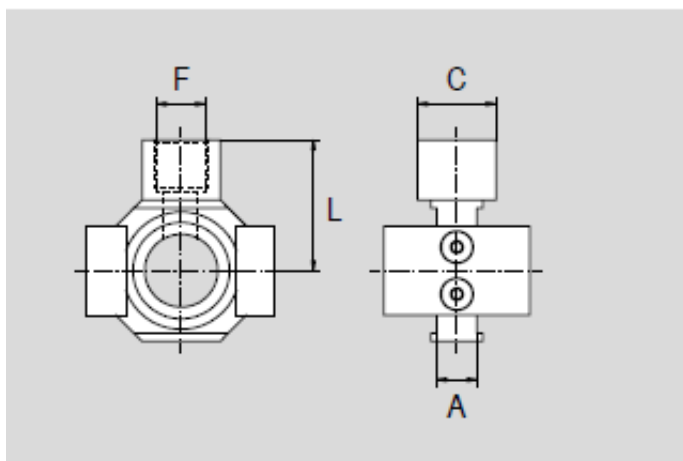

Link do produktu: <https://nova-sklep.pl/dt38-blok-przylaczeniowy-t-38-do-montazu-pomiedzy-filtrem-a-smarownica-p-1646.html>

DT38 BŁOK PRZYŁĄCZENIOWY T 3/8" DO MONTAŻU POMIĘDZY FILTREM A SMAROWNICĄ

Cena brutto	54,12 zł
Cena netto	44,00 zł
Dostępność	Dostępny
Czas wysyłki	24 godziny
Numer katalogowy	DT38
Producent	A.P.I. Italy

Opis produktu

BŁOK PRZYŁĄCZENIOWY T 3/8" DO MONTAŻU POMIĘDZY FILTREM A SMAROWNICĄ

- do rozmiaru 3/8"

**NOVA Piotr Bitner Danuta Bitner Spółka Jawna**

ul. Andrzeja Struga 70
70-784 Szczecin
NIP: PL9551629566
KRS: 0000687374
tel. 609650020
www.nova-sklep.pl
info@nova-sklep.pl

Size	Code	Item	A	C	F	L
1/4"	090129	DT14	10	19	G1/4"	29
3/8"	090130	DT38	11	19	G1/4"	33
1/2"	090131	DT12	14	24	G3/8"	39
1"	090132	DT01	15	30	G1/2"	50,5