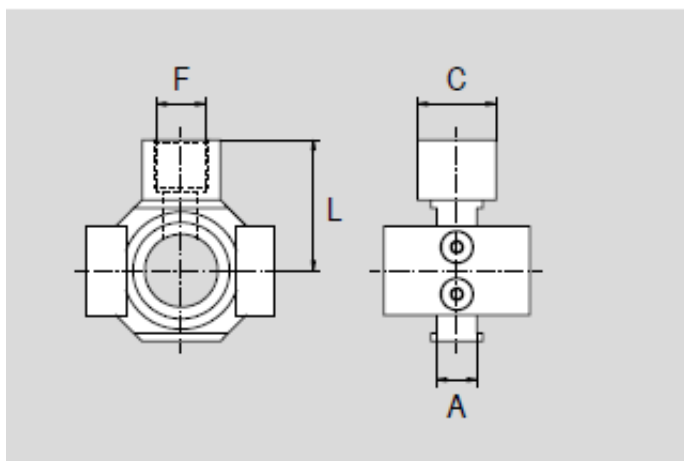

Link do produktu: <https://nova-sklep.pl/dt38-blok-przylaczeniowy-t-38-do-montazu-pomiedzy-filtrem-a-smarownica-p-1646.html>

## DT38 BŁOK PRZYŁĄCZENIOWY T 3/8" DO MONTAŻU POMIĘDZY FILTREM A SMAROWNICĄ

Cena brutto	<b>54,12 zł</b>
Cena netto	<b>44,00 zł</b>
Dostępność	<b>Dostępny</b>
Czas wysyłki	<b>24 godziny</b>
Numer katalogowy	<b>DT38</b>
Producent	<b>A.P.I. Italy</b>

## BŁOK PRZYŁĄCZENIOWY T 3/8" DO MONTAŻU POMIĘDZY FILTREM A SMAROWNICĄ

- do rozmiaru 3/8"

**NOVA Piotr Bitner Danuta Bitner Spółka Jawna**

ul. Andrzeja Struga 70

70-784 Szczecin

NIP: PL9551629566

KRS: 0000687374

tel. 609650020

www.nova-sklep.pl

info@nova-sklep.pl

Size	Code	Item	A	C	F	L
1/4"	090129	DT14	10	19	G1/4"	29
3/8"	090130	DT38	11	19	G1/4"	33
1/2"	090131	DT12	14	24	G3/8"	39
1"	090132	DT01	15	30	G1/2"	50,5