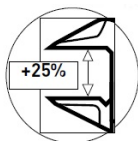

Charakterystyka

- wykonany ze stali stopowej chromowo-wanadowej
- odkuwany matrycowo
- wytrzymały
- wyróżnia się szerokim rozstawem szczęk do 32 mm
- wyraźna podziałka metryczna na głowicy długie i pocienione szczęki dla optymalnego dostępu do elementu mocującego
- około 30% lżejszy od standardowego klucza nastawnego
- ergonomiczny i krótki uchwyt ułatwia i umożliwia pracę w trudno dostępnych miejscach