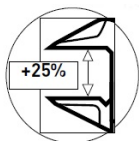

Charakterystyka

- wykonany ze stali stopowej chromowo-wanadowej
- odkuwany matrycowo
- wytrzymały
- wyróżnia się szerokim rozstawem szczęk do 32 mm
- wyraźna podziałka metryczna na głowicy długie i pocienione szczęki dla optymalnego dostępu do elementu mocującego
- około 30% lżejszy od standardowego klucza nastawnego
- ergonomiczny i krótki uchwyt ułatwia i umożliwia pracę w trudno dostępnych miejscach