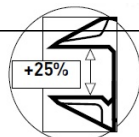

Charakterystyka

- wykonany z wysokogatunkowej stali stopowej chromowo-wanadowej
- zwiększony rozstaw szczęk
- zewnętrzna powłoka oksydowana (utleniana) zabezpiecza narzędzie przed korozją
- szczęki szlifowane i polerowane
- wydłużone i pocienione szczęki
- wyraźna podziałka metryczna na głowicy
- wyprofilowana rękojeść umożliwiającą wygodny chwyt i operowanie narzędziem