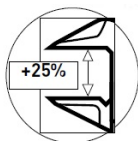

## Charakterystyka

- wykonany ze stali stopowej chromowo-wanadowej
- odkuwany matrycowo
- wytrzymały
- wyróżnia się szerokim rozstawem szczęk do 32 mm
- wyraźna podziałka metryczna na głowicy długie i pocienione szczęki dla optymalnego dostępu do elementu mocującego
- około 30% lżejszy od standardowego klucza nastawnego
- ergonomiczny i krótki uchwyt ułatwia i umożliwia pracę w trudno dostępnych miejscach