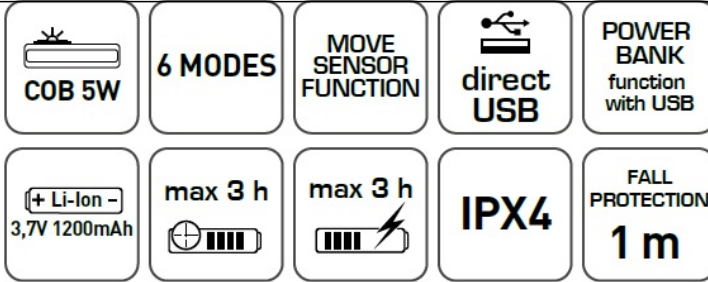

NOVA Piotr Bitner Danuta Bitner Spółka Jawna

ul. Andrzeja Struga 70
70-784 Szczecin
NIP: PL9551629566
KRS: 0000687374
tel. 609650020
www.nova-sklep.pl
info@nova-sklep.pl

Zarejestruj konto
Kupuj z rabatami ...%