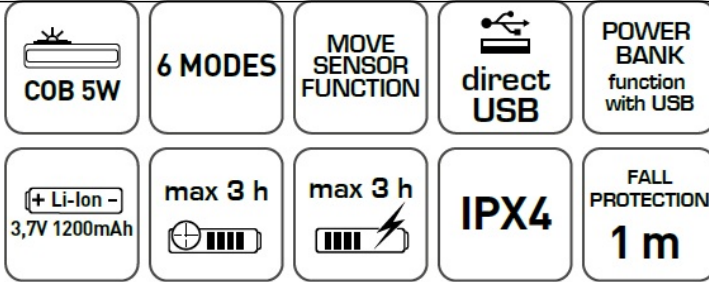

NOVA Piotr Bitner Danuta Bitner Spółka Jawna

ul. Andrzeja Struga 70
70-784 Szczecin
NIP: PL9551629566
KRS: 0000687374
tel. 609650020
www.nova-sklep.pl
info@nova-sklep.pl

Zarejestruj konto
Kupuj z rabatami ...%