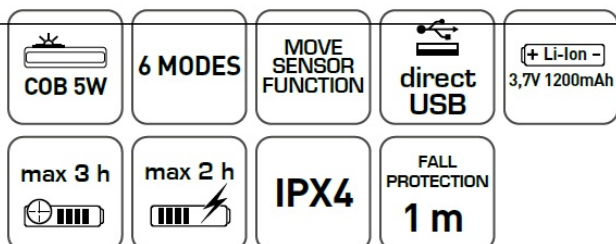

Link do produktu: <https://nova-sklep.pl/latarka-czolowa-315-lm-z-czujnikiem-ruchu-p-2252.html>

LATARKA CZOŁOWA 315 lm Z CZUJNIKIEM RUCHU

Cena brutto	88,00 zł
Cena netto	71,54 zł
Dostępność	Dostępny
Czas wysyłki	48 godzin
Numer katalogowy	HT1E422
Producent	HOGERT TECHNIK

Opis produktu

Opis produktu

Lampka czołowa LED USB została wyposażona w czujnik ruchu oraz 6 trybów pracy. Zapewnia bardzo dobre oświetlenie. Bateria w trybie pracy wytrzyma bez ładowania nawet do 3 godzin. Przeznaczona do profesjonalnego użytkowania, polecana mechanikom samochodowym podczas prac przy naprawach samochodów.

Charakterystyka

- zasilanie 3,7V 1200 mAh Li-Ion;
- 6 trybów pracy:
- - światło 5000K mocny;
- - światło 5000K ekonomiczny;
- - światło 3000K mocny;
- - światło 3000K ekonomiczny;
- - światło czerwone;
- - światło awaryjne (czerwone migające);
- czujnik ruchu;
- ochrona przed wilgocią IPX;
- strumień świetlny 315 lm;
- moc: COB 5W;
- Wskaźnik naładowania akumulatora;
- odporność na upadek do 1 metra;
- barwa światła 5000K;
- pasek - elastyczna opaska na głowę;
- wykonana z tworzywa ABS plastik.