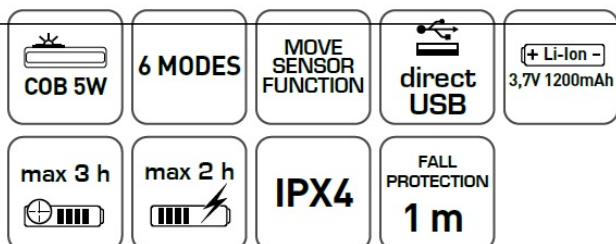

Opis produktu

Opis produktu

Lampka czołowa LED USB została wyposażona w czujnik ruchu oraz 6 trybów pracy. Zapewnia bardzo dobre oświetlenie. Bateria w trybie pracy wytrzyma bez ładowania nawet do 3 godzin. Przeznaczona do profesjonalnego użytkowania, polecana mechanikom samochodowym podczas prac przy naprawach samochodów.

Charakterystyka

- zasilanie 3,7V 1200 mAh Li-Ion;
- 6 trybów pracy:
- - światło 5000K mocny;
- - światło 5000K ekonomiczny;
- - światło 3000K mocny;
- - światło 3000K ekonomiczny;
- - światło czerwone;
- - światło awaryjne (czerwone migające);
- czujnik ruchu;
- ochrona przed wilgocią IPX;
- strumień świetlny 315 lm;
- moc: COB 5W;
- Wskaźnik naładowania akumulatora;
- odporność na upadek do 1 metra;
- barwa światła 5000K;
- pasek - elastyczna opaska na głowę;
- wykonana z tworzywa ABS plastik.