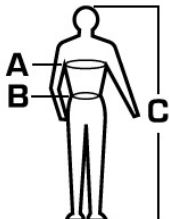

Charakterystyka

- materiał: 100% poliester Oxford 300D, powłoczenie PU, wodoodporność 2000 mm H₂O;
- wypełnienie: 100% poliester, kurtka i rękawy 160 g/m², kaptur 100 g/m², podszewka pikowana;
- produkt zgodny z normą EN ISO 13688, EN ISO 20471 klasa 2 oraz EN343, klejone szwy;
- krój typu Parka;
- kieszenie: 2 kieszenie dolne, 1 kieszeń wewnętrzna np. na dokumenty;
- kaptur: kaptur stały z wypełnieniem;
- wysoki kołnierz dla lepszej ochrony przed wiatrem i opadami;
- regulacja: elastyczna gumka u dołu rękawów;
- dwustronny zamek błyskawiczny (rozpinany z góry i z dołu);
- kontrastowy ciemny panel na dole zapobiega nadmiernemu zabrudzeniu kurtki.

Tabela rozmiarów standardowych

SIZE	S (48)	M (50)	L (52)	XL (54)	2XL (56)	3XL (58)	4XL (60)
A (cm)	90 - 96	96 - 102	102 - 108	108 - 116	116 - 124	124 - 132	132 - 140
B (cm)	78 - 84	84 - 90	90 - 96	96 - 104	104 - 112	112 - 120	120 - 128
C (cm)	164 - 170	170 - 176	176 - 180	180 - 184	184 - 192	192 - 200	192 - 200

UWAGA! Powyższa tabela dotyczy wymiarów sylwetki, nie wymiarów danego produktu.

Produkt posiada dodatkowe opcje:

WYBIERZ ROZMIAR: S (48) , M (50) , L (52) , XL (54) , 2XL (56) , 3XL (58)