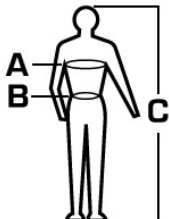

Charakterystyka

- materiał: 100% poliester Oxford 300D, powleczenie PU, wodoodporność 2000 mm H₂O;
- wypełnienie: 100% poliester, kurtka i rękawy 160 g/m², kaptur 100 g/m², podszewka pikowana;
- produkt zgodny z normą EN ISO 13688, EN ISO 20471 klasa 2 oraz EN343, klejone szwy;
- krój typu Parka;
- kieszenie: 2 kieszenie dolne, 1 kieszeń wewnętrzna np. na dokumenty;
- kaptur: kaptur stały z wypełnieniem;
- wysoki kołnierz dla lepszej ochrony przed wiatrem i opadami;
- regulacja: elastyczna gumka u dołu rękawów;
- dwustronny zamek błyskawiczny (rozpinany z góry i z dołu);
- kontrastowy ciemny panel na dole zapobiega nadmiernemu zabrudzeniu kurtki.

Tabela rozmiarów standardowych

SIZE	S (48)	M (50)	L (52)	XL (54)	2XL (56)	3XL (58)	4XL (60)
A (cm)	90 - 96	96 - 102	102 - 108	108 - 116	116 - 124	124 - 132	132 - 140
B (cm)	78 - 84	84 - 90	90 - 96	96 - 104	104 - 112	112 - 120	120 - 128
C (cm)	164 - 170	170 - 176	176 - 180	180 - 184	184 - 192	192 - 200	192 - 200

UWAGA! Powyższa tabela dotyczy wymiarów sylwetki, nie wymiarów danego produktu.

Produkt posiada dodatkowe opcje:

WYBIERZ ROZMIAR: S (48) , M (50) , L (52) , XL (54) , 2XL (56) , 3XL (58)