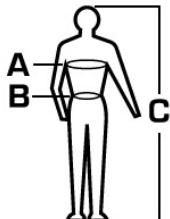

Charakterystyka

- materiał: 100% poliester Oxford 300D, powłoczenie PU, wodoodporność 2000 mm H₂O;
- wypełnienie: 100% poliester, kurtka i rękawy 160 g/m², kaptur 100 g/m², podszewka pikowana;
- produkt zgodny z normą EN ISO 13688, EN ISO 20471 klasa 2 oraz EN343, klejone szwy;
- krój typu Parka;
- kieszenie: 2 kieszenie dolne, 1 kieszeń wewnętrzna np. na dokumenty;
- kaptur: kaptur stały z wypełnieniem;
- wysoki kołnierz dla lepszej ochrony przed wiatrem i opadami;
- regulacja: elastyczna gumka u dołu rękawów;
- dwustronny zamek błyskawiczny (rozpinany z góry i z dołu);
- kontrastowy ciemny panel na dole zapobiega nadmiernemu zabrudzeniu kurtki.

Tabela rozmiarów standardowych

SIZE	S (48)	M (50)	L (52)	XL (54)	2XL (56)	3XL (58)	4XL (60)
A (cm)	90 - 96	96 - 102	102 - 108	108 - 116	116 - 124	124 - 132	132 - 140
B (cm)	78 - 84	84 - 90	90 - 96	96 - 104	104 - 112	112 - 120	120 - 128
C (cm)	164 - 170	170 - 176	176 - 180	180 - 184	184 - 192	192 - 200	192 - 200

UWAGA! Powyższa tabela dotyczy wymiarów sylwetki, nie wymiarów danego produktu.

Produkt posiada dodatkowe opcje:

WYBIERZ ROZMIAR: S (48) , M (50) , L (52) , XL (54) , 2XL (56) , 3XL (58)