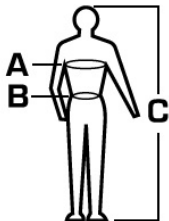

Charakterystyka

- materiał: 100% poliester Oxford 300D, powłoczenie PU, wodoodporność 2000 mm H₂O;
- wypełnienie: 100% poliester, kurtka i rękawy 160 g/m², kaptur 100 g/m², podszewka pikowana;
- produkt zgodny z normą EN ISO 13688, EN ISO 20471 klasa 2 oraz EN343, klejone szwy;
- krój typu Parka;
- kieszenie: 2 kieszenie dolne, 1 kieszeń wewnętrzna np. na dokumenty;
- kaptur: kaptur stały z wypełnieniem;
- wysoki kołnierz dla lepszej ochrony przed wiatrem i opadami;
- regulacja: elastyczna gumka u dołu rękawów;
- dwustronny zamek błyskawiczny (rozpinany z góry i z dołu);
- kontrastowy ciemny panel na dole zapobiega nadmiernemu zabrudzeniu kurtki.

Tabela rozmiarów standardowych

SIZE	S (48)	M (50)	L (52)	XL (54)	2XL (56)	3XL (58)	4XL (60)
A (cm)	90 - 96	96 - 102	102 - 108	108 - 116	116 - 124	124 - 132	132 - 140
B (cm)	78 - 84	84 - 90	90 - 96	96 - 104	104 - 112	112 - 120	120 - 128
C (cm)	164 - 170	170 - 176	176 - 180	180 - 184	184 - 192	192 - 200	192 - 200

UWAGA! Powyższa tabela dotyczy wymiarów sylwetki, nie wymiarów danego produktu.

Produkt posiada dodatkowe opcje:

WYBIERZ ROZMIAR: S (48) , M (50) , L (52) , XL (54) , 2XL (56) , 3XL (58)