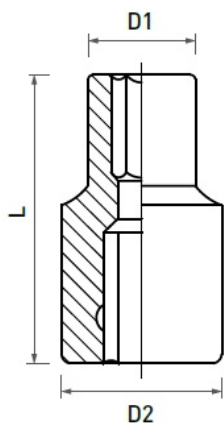

Link do produktu: <https://nova-sklep.pl/nasadka-12-spline-13mm-crv-p-2283.html>

NASADKA 1/2" SPLINE 13mm, CrV

Cena brutto	5,79 zł
Cena netto	4,71 zł
Dostępność	Dostępny
Czas wysyłki	3-5 dni
Numer katalogowy	HT1A413
Producent	HOGERT TECHNIK

Opis produktu

Opis produktu

Nasadki SPLINE posiadają uniwersalny kształt, umożliwiający pracę z nakrętkami i śrubami torx, spline, sześciokątными, metrycznymi, calowymi, kwadratowymi.

Charakterystyka

- wykonane z wysokogatunkowej stali stopowej chromowo-wanadowej
- odkuwane matrycowo
- wykończenie matowe zabezpieczające przed czynnikami zewnętrznymi (korozja, kwasy, smary)
- zawieszka wykonana z tworzywa
- wyprodukowane zgodnie z europejską normą DIN 3124

**Rozmiar** - 13mm**D1** - 19,0 mm**D2** - 21,8 mm**L** - 38 mm

NOVA Piotr Bitner Danuta Bitner Spółka Jawna

ul. Andrzeja Struga 70

70-784 Szczecin

NIP: PL9551629566

KRS: 0000687374

tel. 609650020

www.nova-sklep.pl