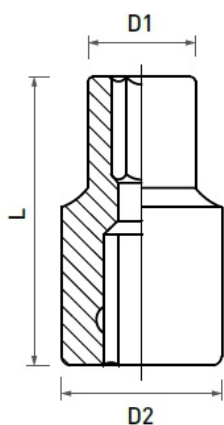

Link do produktu: <https://nova-sklep.pl/nasadka-12-spline-13mm-crv-p-2283.html>

NASADKA 1/2" SPLINE 13mm, CrV

Cena brutto	5,79 zł
Cena netto	4,71 zł
Dostępność	Dostępny
Czas wysyłki	3-5 dni
Numer katalogowy	HT1A413
Producent	HOGERT TECHNIK

Opis produktu

Opis produktu

Nasadki SPLINE posiadają uniwersalny kształt, umożliwiający pracę z nakrętkami i śrubami torx, spline, sześciokątными, metrycznymi, calowymi, kwadratowymi.

Charakterystyka

- wykonane z wysokogatunkowej stali stopowej chromowo-wanadowej
- odkuwane matrycowo
- wykończenie matowe zabezpieczające przed czynnikami zewnętrznymi (korozja, kwasy, smary)
- zawieszka wykonana z tworzywa
- wyprodukowane zgodnie z europejską normą DIN 3124

**Rozmiar** - 13mm**D1** - 19,0 mm**D2** - 21,8 mm**L** - 38 mm

NOVA Piotr Bitner Danuta Bitner Spółka Jawna

ul. Andrzeja Struga 70

70-784 Szczecin

NIP: PL9551629566

KRS: 0000687374

tel. 609650020

www.nova-sklep.pl