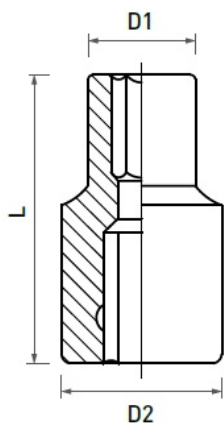

## NASADKA 1/2" SPLINE 14mm, CrV

Cena brutto	<b>5,79 zł</b>
Cena netto	<b>4,71 zł</b>
Dostępność	<b>Dostępny</b>
Czas wysyłki	<b>3-5 dni</b>
Numer katalogowy	<b>HT1A414</b>
Producent	<b>HOGERT TECHNIK</b>

**Rozmiar** - 14mm**D1** - 20,3 mm**D2** - 21,8 mm**L** - 38 mm

**NOVA Piotr Bitner Danuta Bitner Spółka Jawna**

ul. Andrzeja Struga 70

70-784 Szczecin

NIP: PL9551629566

KRS: 0000687374

tel. 609650020

www.nova-sklep.pl