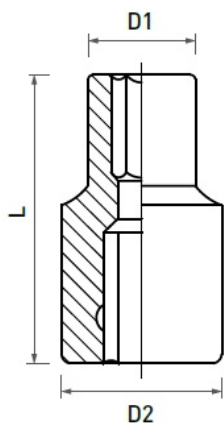

## NASADKA 1/2" SPLINE 15mm, CrV

Cena brutto	<b>5,79 zł</b>
Cena netto	<b>4,71 zł</b>
Dostępność	<b>Dostępny</b>
Czas wysyłki	<b>3-5 dni</b>
Numer katalogowy	<b>HT1A415</b>
Producent	<b>HOGERT TECHNIK</b>

**Rozmiar** - 15mm**D1** - 21,8 mm**D2** - 20,5 mm**L** - 38 mm

**NOVA Piotr Bitner Danuta Bitner Spółka Jawna**

ul. Andrzeja Struga 70

70-784 Szczecin

NIP: PL9551629566

KRS: 0000687374

tel. 609650020

www.nova-sklep.pl