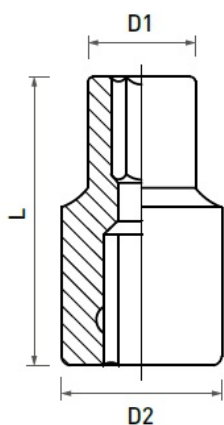

## NASADKA 1/2" SPLINE 15mm, CrV

|                  |                       |
|------------------|-----------------------|
| Cena brutto      | <b>5,79 zł</b>        |
| Cena netto       | <b>4,71 zł</b>        |
| Dostępność       | <b>Dostępny</b>       |
| Czas wysyłki     | <b>3-5 dni</b>        |
| Numer katalogowy | <b>HT1A415</b>        |
| Producent        | <b>HOGERT TECHNIK</b> |

**Rozmiar** - 15mm**D1** - 21,8 mm**D2** - 20,5 mm**L** - 38 mm

**NOVA Piotr Bitner Danuta Bitner Spółka Jawna**

ul. Andrzeja Struga 70

70-784 Szczecin

NIP: PL9551629566

KRS: 0000687374

tel. 609650020

www.nova-sklep.pl