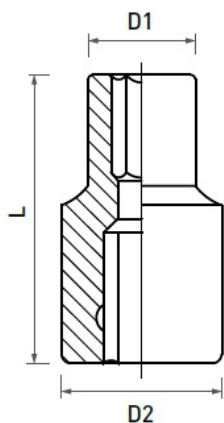

## NASADKA 1/2" SPLINE 20mm, CrV

Cena brutto	<b>7,93 zł</b>
Cena netto	<b>6,45 zł</b>
Dostępność	<b>Dostępny</b>
Czas wysyłki	<b>3-5 dni</b>
Numer katalogowy	<b>HT1A420</b>
Producent	<b>HOGERT TECHNIK</b>

**Rozmiar** - 20mm**D1** - 27,8 mm**D2** - 23,8 mm**L** - 38 mm

**NOVA Piotr Bitner Danuta Bitner Spółka Jawna**

ul. Andrzeja Struga 70

70-784 Szczecin

NIP: PL9551629566

KRS: 0000687374

tel. 609650020

www.nova-sklep.pl