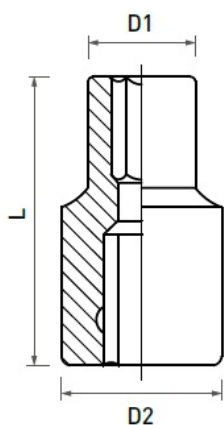

Link do produktu: <https://nova-sklep.pl/nasadka-12-spline-20mm-crv-p-2290.html>

NASADKA 1/2" SPLINE 20mm, CrV

Cena brutto	7,93 zł
Cena netto	6,45 zł
Dostępność	Dostępny
Czas wysyłki	3-5 dni
Numer katalogowy	HT1A420
Producent	HOGERT TECHNIK

Opis produktu

Opis produktu

Nasadki SPLINE posiadają uniwersalny kształt, umożliwiający pracę z nakrętkami i śrubami torx, spline, sześciokątными, metrycznymi, calowymi, kwadratowymi.

Charakterystyka

- wykonane z wysokogatunkowej stali stopowej chromowo-wanadowej
- odkuwane matrycowo
- wykończenie matowe zabezpieczające przed czynnikami zewnętrznymi (korozja, kwasy, smary)
- zawieszka wykonana z tworzywa
- wyprodukowane zgodnie z europejską normą DIN 3124

**Rozmiar** - 20mm**D1** - 27,8 mm**D2** - 23,8 mm**L** - 38 mm

NOVA Piotr Bitner Danuta Bitner Spółka Jawna

ul. Andrzeja Struga 70

70-784 Szczecin

NIP: PL9551629566

KRS: 0000687374

tel. 609650020

www.nova-sklep.pl