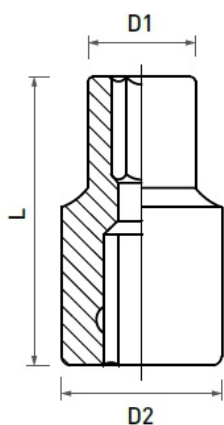

Link do produktu: <https://nova-sklep.pl/nasadka-12-spline-22mm-crv-p-2292.html>

NASADKA 1/2" SPLINE 22mm, CrV

Cena brutto	8,55 zł
Cena netto	6,95 zł
Dostępność	Dostępny
Czas wysyłki	3-5 dni
Numer katalogowy	HT1A422
Producent	HOGERT TECHNIK

Opis produktu

Opis produktu

Nasadki SPLINE posiadają uniwersalny kształt, umożliwiający pracę z nakrętkami i śrubami torx, spline, sześciokątными, metrycznymi, calowymi, kwadratowymi.

Charakterystyka

- wykonane z wysokogatunkowej stali stopowej chromowo-wanadowej
- odkuwane matrycowo
- wykończenie matowe zabezpieczające przed czynnikami zewnętrznymi (korozja, kwasy, smary)
- zawieszka wykonana z tworzywa
- wyprodukowane zgodnie z europejską normą DIN 3124

**Rozmiar** - 22mm**D1** - 29,8 mm**D2** - 26,0 mm**L** - 38 mm

NOVA Piotr Bitner Danuta Bitner Spółka Jawna

ul. Andrzeja Struga 70

70-784 Szczecin

NIP: PL9551629566

KRS: 0000687374

tel. 609650020

www.nova-sklep.pl