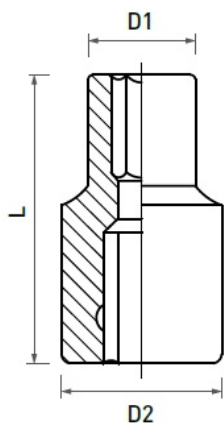

Link do produktu: <https://nova-sklep.pl/nasadka-12-spline-22mm-crv-p-2292.html>

NASADKA 1/2" SPLINE 22mm, CrV

Cena brutto	8,55 zł
Cena netto	6,95 zł
Dostępność	Dostępny
Czas wysyłki	3-5 dni
Numer katalogowy	HT1A422
Producent	HOGERT TECHNIK

Opis produktu

Opis produktu

Nasadki SPLINE posiadają uniwersalny kształt, umożliwiający pracę z nakrętkami i śrubami torx, spline, sześciokątными, metrycznymi, calowymi, kwadratowymi.

Charakterystyka

- wykonane z wysokogatunkowej stali stopowej chromowo-wanadowej
- odkuwane matrycowo
- wykończenie matowe zabezpieczające przed czynnikami zewnętrznymi (korozja, kwasy, smary)
- zawieszka wykonana z tworzywa
- wyprodukowane zgodnie z europejską normą DIN 3124

**Rozmiar** - 22mm**D1** - 29,8 mm**D2** - 26,0 mm**L** - 38 mm

NOVA Piotr Bitner Danuta Bitner Spółka Jawna

ul. Andrzeja Struga 70

70-784 Szczecin

NIP: PL9551629566

KRS: 0000687374

tel. 609650020

www.nova-sklep.pl