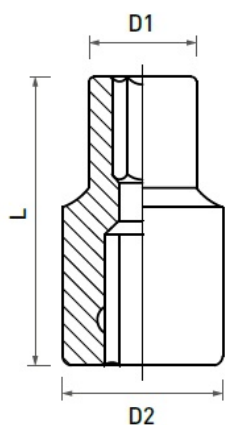

Link do produktu: <https://nova-sklep.pl/nasadka-12-spline-22mm-crv-p-2292.html>

NASADKA 1/2" SPLINE 22mm, CrV

Cena brutto	8,55 zł
Cena netto	6,95 zł
Dostępność	Dostępny
Czas wysyłki	3-5 dni
Numer katalogowy	HT1A422
Producent	HOGERT TECHNIK

Opis produktu

Opis produktu

Nasadki SPLINE posiadają uniwersalny kształt, umożliwiający pracę z nakrętkami i śrubami torx, spline, sześciokątными, metrycznymi, calowymi, kwadratowymi.

Charakterystyka

- wykonane z wysokogatunkowej stali stopowej chromowo-wanadowej
- odkuwane matrycowo
- wykończenie matowe zabezpieczające przed czynnikami zewnętrznymi (korozja, kwasy, smary)
- zawieszka wykonana z tworzywa
- wyprodukowane zgodnie z europejską normą DIN 3124

**Rozmiar** - 22mm**D1** - 29,8 mm**D2** - 26,0 mm**L** - 38 mm

NOVA Piotr Bitner Danuta Bitner Spółka Jawna

ul. Andrzeja Struga 70

70-784 Szczecin

NIP: PL9551629566

KRS: 0000687374

tel. 609650020

www.nova-sklep.pl