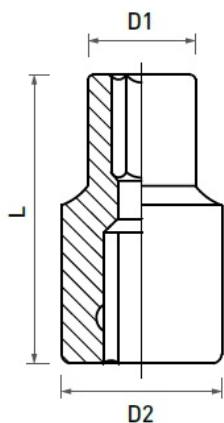

## NASADKA 1/2" SPLINE 27mm, CrV

Cena brutto	<b>14,15 zł</b>
Cena netto	<b>11,50 zł</b>
Dostępność	<b>Dostępny</b>
Czas wysyłki	<b>3-5 dni</b>
Numer katalogowy	<b>HT1A427</b>
Producent	<b>HOGERT TECHNIK</b>

**Rozmiar** - 27mm**D1** - 35,8 mm**D2** - 30,0 mm**L** - 42 mm

**NOVA Piotr Bitner Danuta Bitner Spółka Jawna**

ul. Andrzeja Struga 70

70-784 Szczecin

NIP: PL9551629566

KRS: 0000687374

tel. 609650020

www.nova-sklep.pl