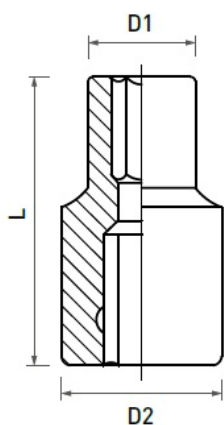

Link do produktu: <https://nova-sklep.pl/nasadka-12-spline-30mm-crv-p-2295.html>

NASADKA 1/2" SPLINE 30mm, CrV

Cena brutto	17,22 zł
Cena netto	14,00 zł
Dostępność	Dostępny
Czas wysyłki	3-5 dni
Numer katalogowy	HT1A430
Producent	HOGERT TECHNIK

Opis produktu

Opis produktu

Nasadki SPLINE posiadają uniwersalny kształt, umożliwiający pracę z nakrętkami i śrubami torx, spline, sześciokątными, metrycznymi, calowymi, kwadratowymi.

Charakterystyka

- wykonane z wysokogatunkowej stali stopowej chromowo-wanadowej
- odkuwane matrycowo
- wykończenie matowe zabezpieczające przed czynnikami zewnętrznymi (korozja, kwasy, smary)
- zawieszka wykonana z tworzywa
- wyprodukowane zgodnie z europejską normą DIN 3124

**Rozmiar** - 30mm**D1** - 39,8 mm**D2** - 34,0 mm**L** - 44 mm

NOVA Piotr Bitner Danuta Bitner Spółka Jawna

ul. Andrzeja Struga 70

70-784 Szczecin

NIP: PL9551629566

KRS: 0000687374

tel. 609650020

www.nova-sklep.pl