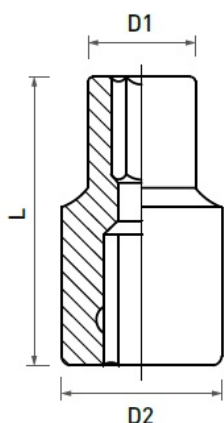

## NASADKA 1/2" SPLINE 30mm, CrV

Cena brutto	<b>17,22 zł</b>
Cena netto	<b>14,00 zł</b>
Dostępność	<b>Dostępny</b>
Czas wysyłki	<b>3-5 dni</b>
Numer katalogowy	<b>HT1A430</b>
Producent	<b>HOGERT TECHNIK</b>

**Rozmiar** - 30mm**D1** - 39,8 mm**D2** - 34,0 mm**L** - 44 mm

**NOVA Piotr Bitner Danuta Bitner Spółka Jawna**

ul. Andrzeja Struga 70

70-784 Szczecin

NIP: PL9551629566

KRS: 0000687374

tel. 609650020

www.nova-sklep.pl