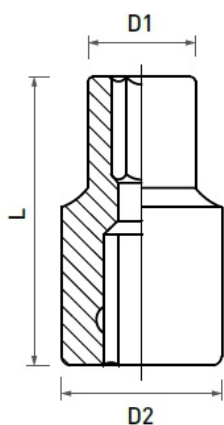

Link do produktu: <https://nova-sklep.pl/nasadka-12-spline-32mm-crv-p-2296.html>

NASADKA 1/2" SPLINE 32mm, CrV

Cena brutto	18,08 zł
Cena netto	14,70 zł
Dostępność	Dostępny
Czas wysyłki	3-5 dni
Numer katalogowy	HT1A432
Producent	HOGERT TECHNIK

Opis produktu

Opis produktu

Nasadki SPLINE posiadają uniwersalny kształt, umożliwiający pracę z nakrętkami i śrubami torx, spline, sześciokątными, metrycznymi, calowymi, kwadratowymi.

Charakterystyka

- wykonane z wysokogatunkowej stali stopowej chromowo-wanadowej
- odkuwane matrycowo
- wykończenie matowe zabezpieczające przed czynnikami zewnętrznymi (korozja, kwasy, smary)
- zawieszka wykonana z tworzywa
- wyprodukowane zgodnie z europejską normą DIN 3124

**Rozmiar** - 32mm**D1** - 41,8 mm**D2** - 36,0 mm**L** - 44 mm

NOVA Piotr Bitner Danuta Bitner Spółka Jawna

ul. Andrzeja Struga 70

70-784 Szczecin

NIP: PL9551629566

KRS: 0000687374

tel. 609650020

www.nova-sklep.pl