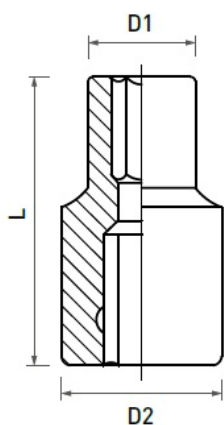

## NASADKA 1/2" SPLINE 32mm, CrV

Cena brutto	<b>18,08 zł</b>
Cena netto	<b>14,70 zł</b>
Dostępność	<b>Dostępny</b>
Czas wysyłki	<b>3-5 dni</b>
Numer katalogowy	<b>HT1A432</b>
Producent	<b>HOGERT TECHNIK</b>

**Rozmiar** - 32mm**D1** - 41,8 mm**D2** - 36,0 mm**L** - 44 mm

**NOVA Piotr Bitner Danuta Bitner Spółka Jawna**

ul. Andrzeja Struga 70

70-784 Szczecin

NIP: PL9551629566

KRS: 0000687374

tel. 609650020

www.nova-sklep.pl