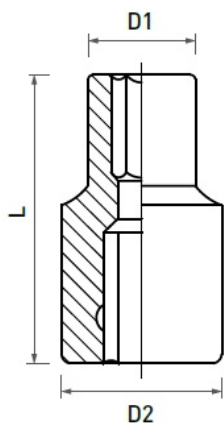

## NASADKA 1/2" SPLINE 32mm, CrV

Cena brutto	<b>18,08 zł</b>
Cena netto	<b>14,70 zł</b>
Dostępność	<b>Dostępny</b>
Czas wysyłki	<b>3-5 dni</b>
Numer katalogowy	<b>HT1A432</b>
Producent	<b>HOGERT TECHNIK</b>

**Rozmiar** - 32mm**D1** - 41,8 mm**D2** - 36,0 mm**L** - 44 mm

**NOVA Piotr Bitner Danuta Bitner Spółka Jawna**

ul. Andrzeja Struga 70

70-784 Szczecin

NIP: PL9551629566

KRS: 0000687374

tel. 609650020

www.nova-sklep.pl