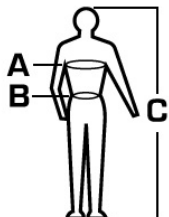

Opis produktu

Opis produktu

Nowoczesna kurtka ostrzegawcza, bez ocieplenia. Wyróżnia się lekkością i przepuszczalnością powietrza, zapewnia maksymalny komfort noszenia. Chroni przed deszczem (wodoodporność na poziomie 2000 mm H₂O) i wiatrem. Zwiększa bezpieczeństwo podczas przebywania w warunkach ograniczonej widoczności np. w trakcie przemieszczania w nocy oraz podczas złych warunków pogodowych np. w czasie deszczu lub mgły. Produkt jest skierowany do branż, w których pracownicy muszą być widoczni, między innymi do osób budujących drogi, ulice, rafinerie, pracujących w portach, na platformach wiertniczych, szybach wydobywczych, lotniskach czy w ratownictwie górskim.

Charakterystyka

- materiał: 100% poliester, Oxford 300D, powłoczenie PU, wodoodporność 2000 mm H₂O;
- podklejane szwy chroniące przed przemoknięciem;
- kaptur stały z regulacją 3D, która umożliwi dopasowanie wysokości i głębokości kaptura;
- taśmy odblaskowe zapewniające widoczność w trudnych warunkach; wyposażona w 3 kieszenie:
 - 2 kieszenie dolne
 - 1 kieszeń na lewym rękawie z 5 przegródkami
 - 1 kieszeń wewnętrzna na dokumenty;
- mankiety rękawów i dół kurtki wykończone ściągaczami;
- kontrastowy ciemny panel na dole zapobiega nadmiernemu zabrudzeniu kurtki.

Tabela rozmiarów standardowych

SIZE	S (48)	M (50)	L (52)	XL (54)	2XL (56)	3XL (58)	4XL (60)
A (cm)	90 - 96	96 - 102	102 - 108	108 - 116	116 - 124	124 - 132	132 - 140
B (cm)	78 - 84	84 - 90	90 - 96	96 - 104	104 - 112	112 - 120	120 - 128
C (cm)	164 - 170	170 - 176	176 - 180	180 - 184	184 - 192	192 - 200	192 - 200

UWAGA! Powyższa tabela dotyczy wymiarów sylwetki, nie wymiarów danego produktu.

Produkt posiada dodatkowe opcje:

WYBIERZ ROZMIAR: S (48) , M (50) , L (52) , XL (54) , 2XL (56) , 3XL (58)