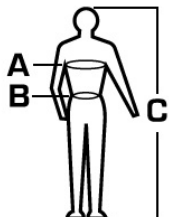

#### Opis produktu

Nowoczesna kurtka ostrzegawcza, bez ocieplenia. Wyróżnia się lekkością i przepuszczalnością powietrza, zapewnia maksymalny komfort noszenia. Chroni przed deszczem (wodoodporność na poziomie 2000 mm H<sub>2</sub>O) i wiatrem. Zwiększa bezpieczeństwo podczas przebywania w warunkach ograniczonej widoczności np. w trakcie przemieszczania w nocy oraz podczas złych warunków pogodowych np. w czasie deszczu lub mgły. Produkt jest skierowany do branż, w których pracownicy muszą być widoczni, między innymi do osób budujących drogi, ulice, rafinerie, pracujących w portach, na platformach wiertniczych, szybach wydobywczych, lotniskach czy w ratownictwie górskim.

#### Charakterystyka

- materiał: 100% poliester, Oxford 300D, powłoczenie PU, wodoodporność 2000 mm H<sub>2</sub>O;
- podklejane szwy chroniące przed przemoknięciem;
- kaptur stały z regulacją 3D, która umożliwi dopasowanie wysokości i głębokości kaptura;
- taśmy odblaskowe zapewniające widoczność w trudnych warunkach; wyposażona w 3 kieszenie:
  - 2 kieszenie dolne
  - 1 kieszeń na lewym rękawie z 5 przegródkami
  - 1 kieszeń wewnętrzna na dokumenty;
- mankiet rękawów i dół kurtki wykończone ściągaczami;
- kontrastowy ciemny panel na dole zapobiega nadmiernemu zabrudzeniu kurtki.

## Tabela rozmiarów standardowych

SIZE	S (48)	M (50)	L (52)	XL (54)	2XL (56)	3XL (58)	4XL (60)
A (cm)	90 - 96	96 - 102	102 - 108	108 - 116	116 - 124	124 - 132	132 - 140
B (cm)	78 - 84	84 - 90	90 - 96	96 - 104	104 - 112	112 - 120	120 - 128
C (cm)	164 - 170	170 - 176	176 - 180	180 - 184	184 - 192	192 - 200	192 - 200

UWAGA! Powyższa tabela dotyczy wymiarów sylwetki, nie wymiarów danego produktu.

Produkt posiada dodatkowe opcje:

**WYBIERZ ROZMIAR:** S (48) , M (50) , L (52) , XL (54) , 2XL (56) , 3XL (58)