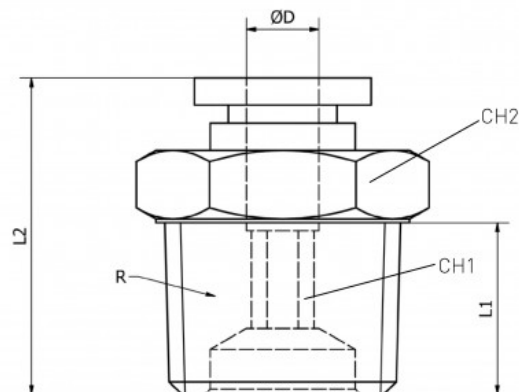

Link do produktu: <https://nova-sklep.pl/pc-04-02-gr-zlaczka-prosta-4-r14-p-2392.html>

PC 04 02 GR ZŁACZKA PROSTA 4 R1/4"

Cena brutto	4,91 zł
Cena netto	3,99 zł
Dostępność	Na zamówienie
Czas wysyłki	5-10 dni
Numer katalogowy	PC 04 02 GR
Producent	NOVA

Opis produktu

Złącza proste gwint zewnętrzny z Teflon – seria **PC-GR** to rozwiązanie Premium dedykowane do profesjonalnych systemów pneumatycznych, zapewniające wysoką jakość, niezawodność i trwałość. Produkty te zostały zaprojektowane w taki sposób, aby zapewnić doskonałą szczelność oraz wytrzymałość nawet w trudnych warunkach pracy.

PRZYŁĄCZE GWINTOWANE	1/4" Teflon
ROZMIAR PRZEWODU	4 mm
RODZAJ GWINTU	ZEWNĘTRZNY BSPT Teflon
CIŚNIENIE ROBOCZE	0-12 BAR
PODCIŚNIENIE	750 mm Hg
ZAKRES TEMPERATUR	- 20°C + 60°C
MATERIAŁ KORPUSU	MOSIĄDZ NIKLOWANY CW614N + ACETAL
USZCZELNIENIA	NBR WOLNY OD SILIKONU
MEDIUM	SPRĘŻONE POWIETRZE, WODA ORAZ INNE MEDIA KOMPATYBILNE Z MATERIAŁAMI ZŁĄCZY