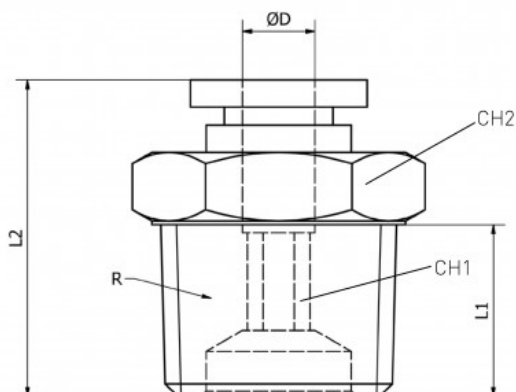

Link do produktu: <https://nova-sklep.pl/pc-04-02-gr-zlaczka-prosta-4-r14-p-2392.html>

PC 04 02 GR ZŁACZKA PROSTA 4 R1/4"

Cena brutto	4,91 zł
Cena netto	3,99 zł
Dostępność	Na zamówienie
Czas wysyłki	5-10 dni
Numer katalogowy	PC 04 02 GR
Producent	NOVA

Opis produktu

Złącza proste gwint zewnętrzny z Teflon – seria **PC-GR** to rozwiązanie Premium dedykowane do profesjonalnych systemów pneumatycznych, zapewniające wysoką jakość, niezawodność i trwałość. Produkty te zostały zaprojektowane w taki sposób, aby zapewnić doskonałą szczelność oraz wytrzymałość nawet w trudnych warunkach pracy.

PRZYŁĄCZE GWINTOWANE	1/4" Teflon
ROZMIAR PRZEWODU	4 mm
RODZAJ GWINTU	ZEWNĘTRZNY BSPT Teflon
CIŚNIENIE ROBOCZE	0-12 BAR
PODCIŚNIENIE	750 mm Hg
ZAKRES TEMPERATUR	- 20°C + 60°C
MATERIAŁ KORPUSU	MOSIĄDZ NIKLOWANY CW614N + ACETAL
USZCZELNIENIA	NBR WOLNY OD SILIKONU
MEDIUM	SPRĘŻONE POWIETRZE, WODA ORAZ INNE MEDIA KOMPATYBILNE Z MATERIAŁAMI ZŁĄCZY