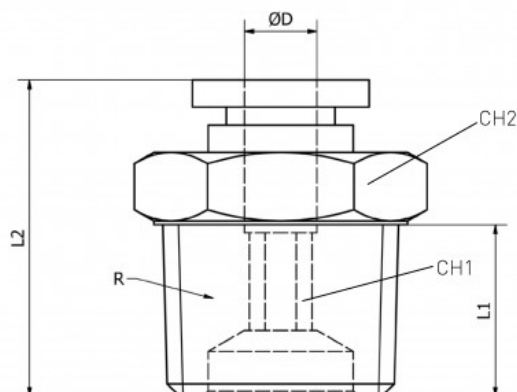

Link do produktu: <https://nova-sklep.pl/pc-06-02-gr-zlaczka-prosta-6-r14-p-2394.html>

PC 06 02 GR ZŁACZKA PROSTA 6 R1/4"

Cena brutto	5,23 zł
Cena netto	4,25 zł
Dostępność	Na zamówienie
Czas wysyłki	5-10 dni
Numer katalogowy	PC 06 02 GR
Producent	NOVA

Opis produktu

Złącza proste gwint zewnętrzny z Teflon – seria **PC-GR** to rozwiązanie Premium dedykowane do profesjonalnych systemów pneumatycznych, zapewniające wysoką jakość, niezawodność i trwałość. Produkty te zostały zaprojektowane w taki sposób, aby zapewnić doskonałą szczelność oraz wytrzymałość nawet w trudnych warunkach pracy.

PRZYŁĄCZE GWINTOWANE	1/4" Teflon
ROZMIAR PRZEWODU	6 mm
RODZAJ GWINTU	ZEWNĘTRZNY BSPT Teflon
CIŚNIENIE ROBOCZE	0-12 BAR
PODCIŚNIENIE	750 mm Hg
ZAKRES TEMPERATUR	- 20°C + 60°C
MATERIAŁ KORPUSU	MOSIĄDZ NIKLOWANY CW614N + ACETAL
USZCZELNIENIA	NBR WOLNY OD SILIKONU
MEDIUM	SPRĘŻONE POWIETRZE, WODA ORAZ INNE MEDIA KOMPATYBILNE Z MATERIAŁAMI ZŁĄCZY