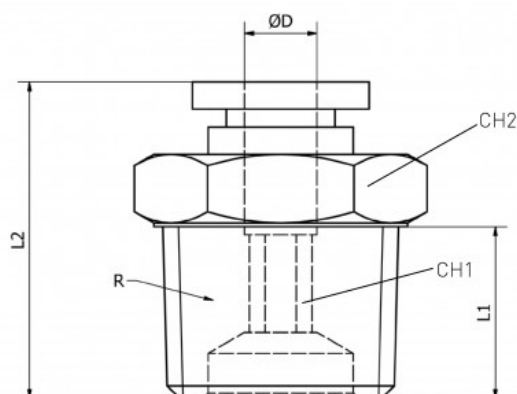

### Opis produktu

Złącza proste gwint zewnętrzny z Teflon – seria **PC-GR** to rozwiązanie Premium dedykowane do profesjonalnych systemów pneumatycznych, zapewniające wysoką jakość, niezawodność i trwałość. Produkty te zostały zaprojektowane w taki sposób, aby zapewnić doskonałą szczelność oraz wytrzymałość nawet w trudnych warunkach pracy.

<b>PRZYŁĄCZE GWINTOWANE</b>	3/8" Teflon
<b>ROZMIAR PRZEWODU</b>	6 mm
<b>RODZAJ GWINTU</b>	ZEWNĘTRZNY BSPT Teflon
<b>CIŚNIENIE ROBOCZE</b>	0-12 BAR
<b>PODCIŚNIENIE</b>	750 mm Hg
<b>ZAKRES TEMPERATUR</b>	- 20°C + 60°C
<b>MATERIAŁ KORPUSU</b>	MOSIĄDZ NIKLOWANY CW614N + ACETAL
<b>USZCZELNIENIA</b>	NBR WOLNY OD SILIKONU
<b>MEDIUM</b>	SPRĘŻONE POWIETRZE, WODA ORAZ INNE MEDIA KOMPATYBILNE Z MATERIAŁAMI ZŁĄCZY