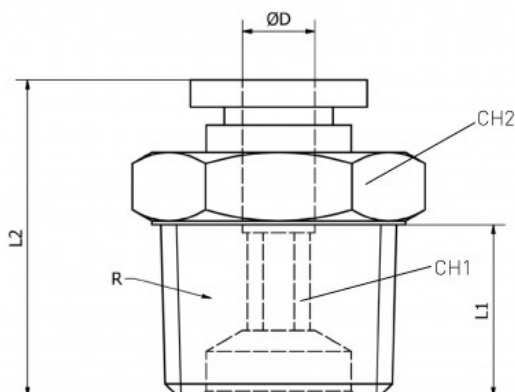

Link do produktu: <https://nova-sklep.pl/pc-06-03-gr-zlaczka-prosta-6-r38-p-2395.html>

PC 06 03 GR ZŁACZKA PROSTA 6 R3/8"

Cena brutto	7,23 zł
Cena netto	5,88 zł
Dostępność	Na zamówienie
Czas wysyłki	5-10 dni
Numer katalogowy	PC 06 03 GR
Producent	NOVA

Opis produktu

Złącza proste gwint zewnętrzny z Teflon – seria **PC-GR** to rozwiązanie Premium dedykowane do profesjonalnych systemów pneumatycznych, zapewniające wysoką jakość, niezawodność i trwałość. Produkty te zostały zaprojektowane w taki sposób, aby zapewnić doskonałą szczelność oraz wytrzymałość nawet w trudnych warunkach pracy.

PRZYŁĄCZE GWINTOWANE	3/8" Teflon
ROZMIAR PRZEWODU	6 mm
RODZAJ GWINTU	ZEWNĘTRZNY BSPT Teflon
CIŚNIENIE ROBOCZE	0-12 BAR
PODCIŚNIENIE	750 mm Hg
ZAKRES TEMPERATUR	- 20°C + 60°C
MATERIAŁ KORPUSU	MOSIĄDZ NIKLOWANY CW614N + ACETAL
USZCZELNIENIA	NBR WOLNY OD SILIKONU
MEDIUM	SPRĘŻONE POWIETRZE, WODA ORAZ INNE MEDIA KOMPATYBILNE Z MATERIAŁAMI ZŁĄCZY