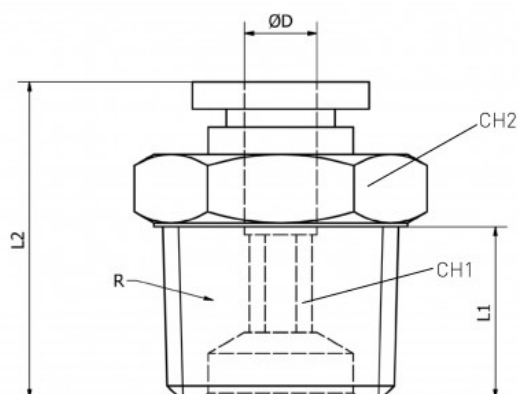

### Opis produktu

Złącza proste gwint zewnętrzny z Teflon – seria **PC-GR** to rozwiązanie Premium dedykowane do profesjonalnych systemów pneumatycznych, zapewniające wysoką jakość, niezawodność i trwałość. Produkty te zostały zaprojektowane w taki sposób, aby zapewnić doskonałą szczelność oraz wytrzymałość nawet w trudnych warunkach pracy.

<b>PRZYŁĄCZE GWINTOWANE</b>	3/8" Teflon
<b>ROZMIAR PRZEWODU</b>	6 mm
<b>RODZAJ GWINTU</b>	ZEWNĘTRZNY BSPT Teflon
<b>CIŚNIENIE ROBOCZE</b>	0-12 BAR
<b>PODCIŚNIENIE</b>	750 mm Hg
<b>ZAKRES TEMPERATUR</b>	- 20°C + 60°C
<b>MATERIAŁ KORPUSU</b>	MOSIĄDZ NIKLOWANY CW614N + ACETAL
<b>USZCZELNIENIA</b>	NBR WOLNY OD SILIKONU
<b>MEDIUM</b>	SPRĘŻONE POWIETRZE, WODA ORAZ INNE MEDIA KOMPATYBILNE Z MATERIAŁAMI ZŁĄCZY