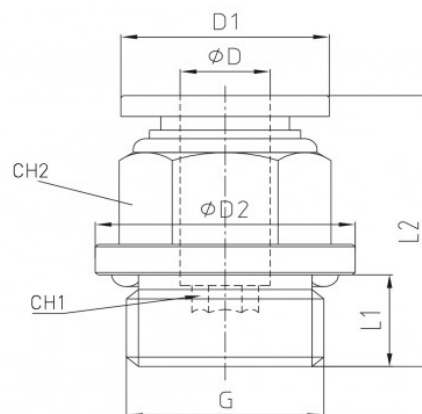

Link do produktu: <https://nova-sklep.pl/pc-06-m5-gr-zlaczka-prosta-6-m5-p-2370.html>

PC 06 M5 GR ZŁACZKA PROSTA 6 M5

Cena brutto	6,77 zł
Cena netto	5,50 zł
Dostępność	Na zamówienie
Czas wysyłki	5-10 dni
Numer katalogowy	PC 06 M5 GR
Producent	NOVA

Opis produktu

Złącza proste gwint zewnętrzny z O-Ring – seria **PC-G-GR** to rozwiązanie Premium dedykowane do profesjonalnych systemów pneumatycznych, zapewniające wysoką jakość, niezawodność i trwałość. Produkty te zostały zaprojektowane w taki sposób, aby zapewnić doskonałą szczelność oraz wytrzymałość nawet w trudnych warunkach pracy.

PRZYŁĄCZE GWINTOWANE	M5 O-RING
ROZMIAR PRZEWODU	6 mm
RODZAJ GWINTU	ZEWNĘTRZNY BSPP O-RING
CIŚNIENIE ROBOCZE	0-12 BAR
PODCIŚNIENIE	750 mm Hg
ZAKRES TEMPERATUR	- 20°C + 60°C
MATERIAŁ KORPUSU	MOSIĄDZ NIKLOWANY CW614N + ACETAL
USZCZELNIENIA	NBR WOLNY OD SILIKONU
MEDIUM	SPRĘŻONE POWIETRZE, WODA ORAZ INNE MEDIA KOMPATYBILNE Z MATERIAŁAMI ZŁĄCZY