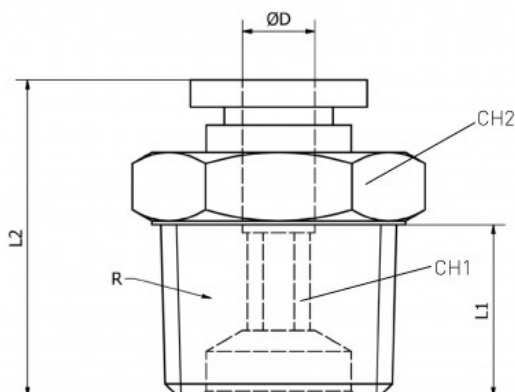

Link do produktu: <https://nova-sklep.pl/pc-08-01-gr-zlaczka-prosta-8-r18-p-2403.html>

PC 08 01 GR ZŁACZKA PROSTA 8 R1/8"

| | |
|------------------|----------------------|
| Cena brutto | 5,68 zł |
| Cena netto | 4,62 zł |
| Dostępność | Na zamówienie |
| Czas wysyłki | 5-10 dni |
| Numer katalogowy | PC 08 01 GR |
| Producent | NOVA |

Opis produktu

Złącza proste gwint zewnętrzny z Teflon – seria **PC-GR** to rozwiązanie Premium dedykowane do profesjonalnych systemów pneumatycznych, zapewniające wysoką jakość, niezawodność i trwałość. Produkty te zostały zaprojektowane w taki sposób, aby zapewnić doskonałą szczelność oraz wytrzymałość nawet w trudnych warunkach pracy.

| | |
|-----------------------------|--|
| PRZYŁĄCZE GWINTOWANE | 1/8" Teflon |
| ROZMIAR PRZEWODU | 8 mm |
| RODZAJ GWINTU | ZEWNĘTRZNY BSPT Teflon |
| CIŚNIENIE ROBOCZE | 0-12 BAR |
| PODCIŚNIENIE | 750 mm Hg |
| ZAKRES TEMPERATUR | - 20°C + 60°C |
| MATERIAŁ KORPUSU | MOSIĄDZ NIKLOWANY CW614N + ACETAL |
| USZCZELNIENIA | NBR WOLNY OD SILIKONU |
| MEDIUM | SPRĘŻONE POWIETRZE, WODA ORAZ INNE MEDIA KOMPATYBILNE Z MATERIAŁAMI ZŁĄCZY |