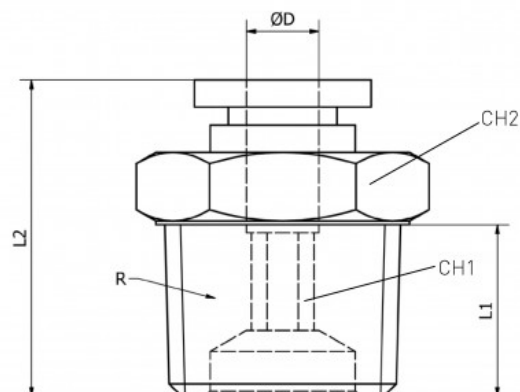

### Opis produktu

Złącza proste gwint zewnętrzny z Teflon – seria **PC-GR** to rozwiązanie Premium dedykowane do profesjonalnych systemów pneumatycznych, zapewniające wysoką jakość, niezawodność i trwałość. Produkty te zostały zaprojektowane w taki sposób, aby zapewnić doskonałą szczelność oraz wytrzymałość nawet w trudnych warunkach pracy.

<b>PRZYŁĄCZE GWINTOWANE</b>	1/8" Teflon
<b>ROZMIAR PRZEWODU</b>	8 mm
<b>RODZAJ GWINTU</b>	ZEWNĘTRZNY BSPT Teflon
<b>CIŚNIENIE ROBOCZE</b>	0-12 BAR
<b>PODCIŚNIENIE</b>	750 mm Hg
<b>ZAKRES TEMPERATUR</b>	- 20°C + 60°C
<b>MATERIAŁ KORPUSU</b>	MOSIĄDZ NIKLOWANY CW614N + ACETAL
<b>USZCZELNIENIA</b>	NBR WOLNY OD SILIKONU
<b>MEDIUM</b>	SPRĘŻONE POWIETRZE, WODA ORAZ INNE MEDIA KOMPATYBILNE Z MATERIAŁAMI ZŁĄCZY