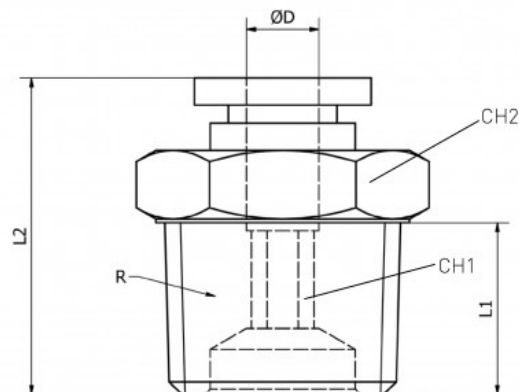

Link do produktu: <https://nova-sklep.pl/pc-08-02-gr-zlaczka-prosta-8-r14-p-2404.html>

PC 08 02 GR ZŁACZKA PROSTA 8 R1/4"

Cena brutto	5,81 zł
Cena netto	4,72 zł
Dostępność	Na zamówienie
Czas wysyłki	5-10 dni
Numer katalogowy	PC 08 02 GR
Producent	NOVA

Opis produktu

Złącza proste gwint zewnętrzny z Teflon – seria **PC-GR** to rozwiązanie Premium dedykowane do profesjonalnych systemów pneumatycznych, zapewniające wysoką jakość, niezawodność i trwałość. Produkty te zostały zaprojektowane w taki sposób, aby zapewnić doskonałą szczelność oraz wytrzymałość nawet w trudnych warunkach pracy.

PRZYŁĄCZE GWINTOWANE	1/4" Teflon
ROZMIAR PRZEWODU	8 mm
RODZAJ GWINTU	ZEWNĘTRZNY BSPT Teflon
CIŚNIENIE ROBOCZE	0-12 BAR
PODCIŚNIENIE	750 mm Hg
ZAKRES TEMPERATUR	- 20°C + 60°C
MATERIAŁ KORPUSU	MOSIĄDZ NIKLOWANY CW614N + ACETAL
USZCZELNIENIA	NBR WOLNY OD SILIKONU
MEDIUM	SPRĘŻONE POWIETRZE, WODA ORAZ INNE MEDIA KOMPATYBILNE Z MATERIAŁAMI ZŁĄCZY