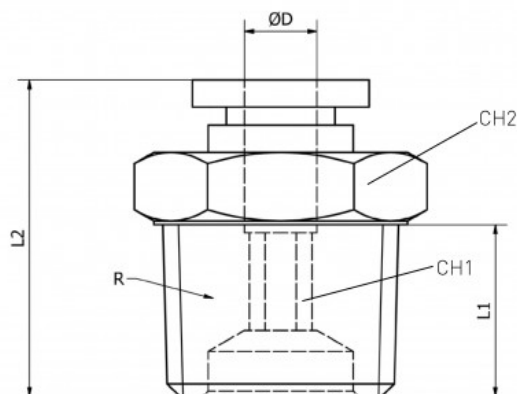

Link do produktu: <https://nova-sklep.pl/pc-08-02-gr-zlaczka-prosta-8-r14-p-2404.html>

PC 08 02 GR ZŁACZKA PROSTA 8 R1/4"

Cena brutto	5,81 zł
Cena netto	4,72 zł
Dostępność	Na zamówienie
Czas wysyłki	5-10 dni
Numer katalogowy	PC 08 02 GR
Producent	NOVA

Opis produktu

Złącza proste gwint zewnętrzny z Teflon – seria **PC-GR** to rozwiązanie Premium dedykowane do profesjonalnych systemów pneumatycznych, zapewniające wysoką jakość, niezawodność i trwałość. Produkty te zostały zaprojektowane w taki sposób, aby zapewnić doskonałą szczelność oraz wytrzymałość nawet w trudnych warunkach pracy.

PRZYŁĄCZE GWINTOWANE	1/4" Teflon
ROZMIAR PRZEWODU	8 mm
RODZAJ GWINTU	ZEWNĘTRZNY BSPT Teflon
CIŚNIENIE ROBOCZE	0-12 BAR
PODCIŚNIENIE	750 mm Hg
ZAKRES TEMPERATUR	- 20°C + 60°C
MATERIAŁ KORPUSU	MOSIĄDZ NIKLOWANY CW614N + ACETAL
USZCZELNIENIA	NBR WOLNY OD SILIKONU
MEDIUM	SPRĘŻONE POWIETRZE, WODA ORAZ INNE MEDIA KOMPATYBILNE Z MATERIAŁAMI ZŁĄCZY