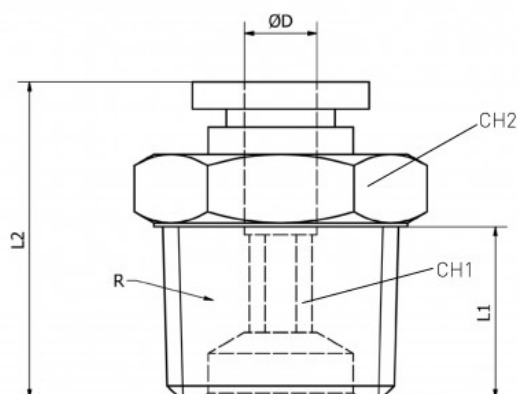

Link do produktu: <https://nova-sklep.pl/pc-08-02-gr-zlaczka-prosta-8-r14-p-2404.html>

PC 08 02 GR ZŁACZKA PROSTA 8 R1/4"

Cena brutto	5,81 zł
Cena netto	4,72 zł
Dostępność	Na zamówienie
Czas wysyłki	5-10 dni
Numer katalogowy	PC 08 02 GR
Producent	NOVA

Opis produktu

Złącza proste gwint zewnętrzny z Teflon – seria **PC-GR** to rozwiązanie Premium dedykowane do profesjonalnych systemów pneumatycznych, zapewniające wysoką jakość, niezawodność i trwałość. Produkty te zostały zaprojektowane w taki sposób, aby zapewnić doskonałą szczelność oraz wytrzymałość nawet w trudnych warunkach pracy.

PRZYŁĄCZE GWINTOWANE	1/4" Teflon
ROZMIAR PRZEWODU	8 mm
RODZAJ GWINTU	ZEWNĘTRZNY BSPT Teflon
CIŚNIENIE ROBOCZE	0-12 BAR
PODCIŚNIENIE	750 mm Hg
ZAKRES TEMPERATUR	- 20°C + 60°C
MATERIAŁ KORPUSU	MOSIĄDZ NIKLOWANY CW614N + ACETAL
USZCZELNIENIA	NBR WOLNY OD SILIKONU
MEDIUM	SPRĘŻONE POWIETRZE, WODA ORAZ INNE MEDIA KOMPATYBILNE Z MATERIAŁAMI ZŁĄCZY