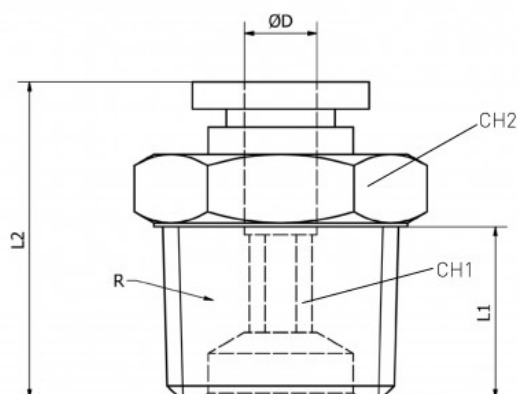

Link do produktu: <https://nova-sklep.pl/pc-08-03-gr-zlaczka-prosta-8-r3/8>

PC 08 03 GR ZŁACZKA PROSTA 8 R3/8"

Cena brutto	7,23 zł
Cena netto	5,88 zł
Dostępność	Na zamówienie
Czas wysyłki	5-10 dni
Numer katalogowy	PC 08 03 GR
Producent	NOVA

Opis produktu

Złącza proste gwint zewnętrzny z Teflon – seria **PC-GR** to rozwiązanie Premium dedykowane do profesjonalnych systemów pneumatycznych, zapewniające wysoką jakość, niezawodność i trwałość. Produkty te zostały zaprojektowane w taki sposób, aby zapewnić doskonałą szczelność oraz wytrzymałość nawet w trudnych warunkach pracy.

PRZYŁĄCZE GWINTOWANE	3/8" Teflon
ROZMIAR PRZEWODU	8 mm
RODZAJ GWINTU	ZEWNĘTRZNY BSPT Teflon
CIŚNIENIE ROBOCZE	0-12 BAR
PODCIŚNIENIE	750 mm Hg
ZAKRES TEMPERATUR	- 20°C + 60°C
MATERIAŁ KORPUSU	MOSIĄDZ NIKLOWANY CW614N + ACETAL
USZCZELNIENIA	NBR WOLNY OD SILIKONU
MEDIUM	SPRĘŻONE POWIETRZE, WODA ORAZ INNE MEDIA KOMPATYBILNE Z MATERIAŁAMI ZŁĄCZY