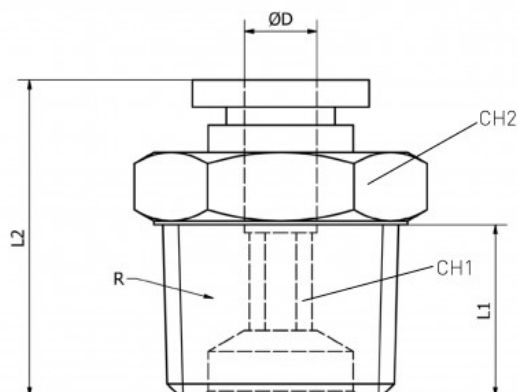

Link do produktu: <https://nova-sklep.pl/pc-08-03-gr-zlaczka-prosta-8-r3/8>

PC 08 03 GR ZŁACZKA PROSTA 8 R3/8"

Cena brutto	7,23 zł
Cena netto	5,88 zł
Dostępność	Na zamówienie
Czas wysyłki	5-10 dni
Numer katalogowy	PC 08 03 GR
Producent	NOVA

Opis produktu

Złącza proste gwint zewnętrzny z Teflon – seria **PC-GR** to rozwiązanie Premium dedykowane do profesjonalnych systemów pneumatycznych, zapewniające wysoką jakość, niezawodność i trwałość. Produkty te zostały zaprojektowane w taki sposób, aby zapewnić doskonałą szczelność oraz wytrzymałość nawet w trudnych warunkach pracy.

PRZYŁĄCZE GWINTOWANE	3/8" Teflon
ROZMIAR PRZEWODU	8 mm
RODZAJ GWINTU	ZEWNĘTRZNY BSPT Teflon
CIŚNIENIE ROBOCZE	0-12 BAR
PODCIŚNIENIE	750 mm Hg
ZAKRES TEMPERATUR	- 20°C + 60°C
MATERIAŁ KORPUSU	MOSIĄDZ NIKLOWANY CW614N + ACETAL
USZCZELNIENIA	NBR WOLNY OD SILIKONU
MEDIUM	SPRĘŻONE POWIETRZE, WODA ORAZ INNE MEDIA KOMPATYBILNE Z MATERIAŁAMI ZŁĄCZY