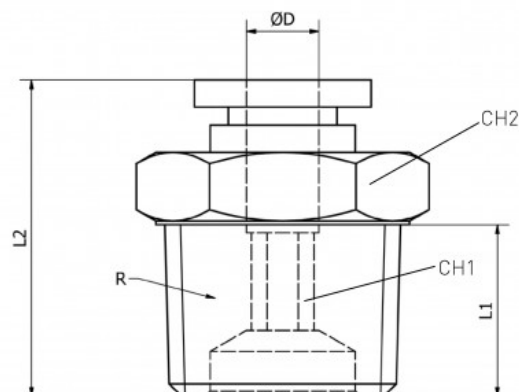

Link do produktu: <https://nova-sklep.pl/pc-08-04-gr-zlaczka-prosta-8-r12-p-2406.html>

PC 08 04 GR ZŁACZKA PROSTA 8 R1/2"

Cena brutto	11,27 zł
Cena netto	9,16 zł
Dostępność	Na zamówienie
Czas wysyłki	5-10 dni
Numer katalogowy	PC 08 04 GR
Producent	NOVA

Opis produktu

Złącza proste gwint zewnętrzny z Teflon – seria **PC-GR** to rozwiązanie Premium dedykowane do profesjonalnych systemów pneumatycznych, zapewniające wysoką jakość, niezawodność i trwałość. Produkty te zostały zaprojektowane w taki sposób, aby zapewnić doskonałą szczelność oraz wytrzymałość nawet w trudnych warunkach pracy.

PRZYŁĄCZE GWINTOWANE	1/2" Teflon
ROZMIAR PRZEWODU	8 mm
RODZAJ GWINTU	ZEWNĘTRZNY BSPT Teflon
CIŚNIENIE ROBOCZE	0-12 BAR
PODCIŚNIENIE	750 mm Hg
ZAKRES TEMPERATUR	- 20°C + 60°C
MATERIAŁ KORPUSU	MOSIĄDZ NIKLOWANY CW614N + ACETAL
USZCZELNIENIA	NBR WOLNY OD SILIKONU
MEDIUM	SPRĘŻONE POWIETRZE, WODA ORAZ INNE MEDIA KOMPATYBILNE Z MATERIAŁAMI ZŁĄCZY