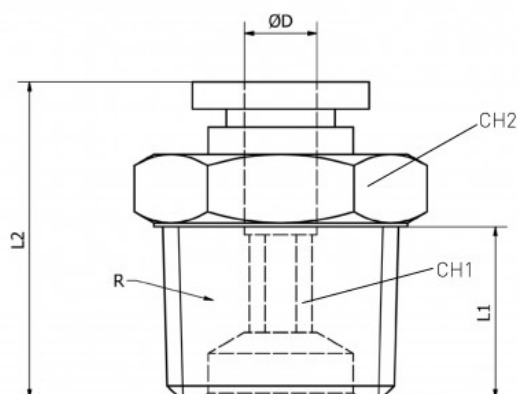

Link do produktu: <https://nova-sklep.pl/pc-08-04-gr-zlaczka-prosta-8-r12-p-2406.html>

PC 08 04 GR ZŁACZKA PROSTA 8 R1/2"

Cena brutto	11,27 zł
Cena netto	9,16 zł
Dostępność	Na zamówienie
Czas wysyłki	5-10 dni
Numer katalogowy	PC 08 04 GR
Producent	NOVA

Opis produktu

Złącza proste gwint zewnętrzny z Teflon – seria **PC-GR** to rozwiązanie Premium dedykowane do profesjonalnych systemów pneumatycznych, zapewniające wysoką jakość, niezawodność i trwałość. Produkty te zostały zaprojektowane w taki sposób, aby zapewnić doskonałą szczelność oraz wytrzymałość nawet w trudnych warunkach pracy.

PRZYŁĄCZE GWINTOWANE	1/2" Teflon
ROZMIAR PRZEWODU	8 mm
RODZAJ GWINTU	ZEWNĘTRZNY BSPT Teflon
CIŚNIENIE ROBOCZE	0-12 BAR
PODCIŚNIENIE	750 mm Hg
ZAKRES TEMPERATUR	- 20°C + 60°C
MATERIAŁ KORPUSU	MOSIĄDZ NIKLOWANY CW614N + ACETAL
USZCZELNIENIA	NBR WOLNY OD SILIKONU
MEDIUM	SPRĘŻONE POWIETRZE, WODA ORAZ INNE MEDIA KOMPATYBILNE Z MATERIAŁAMI ZŁĄCZY