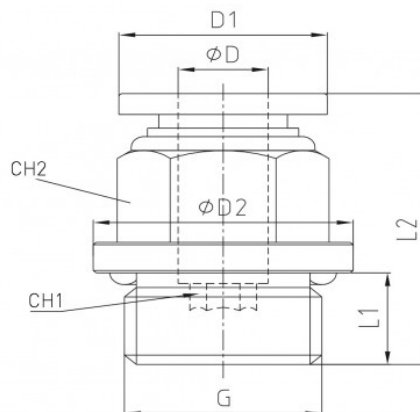

Link do produktu: <https://nova-sklep.pl/pc-08-g01-gr-zlaczka-prosta-8-g18-p-2375.html>

PC 08 G01 GR ZŁACZKA PROSTA 8 G1/8"

Cena brutto	6,33 zł
Cena netto	5,15 zł
Dostępność	Na zamówienie
Czas wysyłki	5-10 dni
Numer katalogowy	PC 08 G01 GR
Producent	NOVA

Opis produktu

Złącza proste gwint zewnętrzny z O-Ring – seria **PC-G-GR** to rozwiązanie Premium dedykowane do profesjonalnych systemów pneumatycznych, zapewniające wysoką jakość, niezawodność i trwałość. Produkty te zostały zaprojektowane w taki sposób, aby zapewnić doskonałą szczelność oraz wytrzymałość nawet w trudnych warunkach pracy.

PRZYŁĄCZE GWINTOWANE	1/8" O-RING
ROZMIAR PRZEWODU	8 mm
RODZAJ GWINTU	ZEWNĘTRZNY BSPP O-RING
CIŚNIENIE ROBOCZE	0-12 BAR
PODCIŚNIENIE	750 mm Hg
ZAKRES TEMPERATUR	- 20°C + 60°C
MATERIAŁ KORPUSU	MOSIĄDZ NIKLOWANY CW614N + ACETAL
USZCZELNIENIA	NBR WOLNY OD SILIKONU
MEDIUM	SPRĘŻONE POWIETRZE, WODA ORAZ INNE MEDIA KOMPATYBILNE Z MATERIAŁAMI ZŁĄCZY