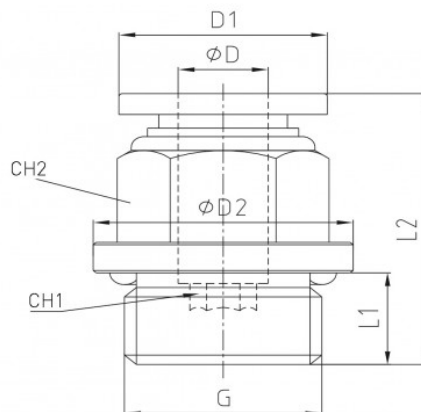

Link do produktu: <https://nova-sklep.pl/pc-08-g01-gr-zlaczka-prosta-8-g18-p-2375.html>

PC 08 G01 GR ZŁACZKA PROSTA 8 G1/8"

Cena brutto	6,33 zł
Cena netto	5,15 zł
Dostępność	Na zamówienie
Czas wysyłki	5-10 dni
Numer katalogowy	PC 08 G01 GR
Producent	NOVA

Opis produktu

Złącza proste gwint zewnętrzny z O-Ring – seria **PC-G-GR** to rozwiązanie Premium dedykowane do profesjonalnych systemów pneumatycznych, zapewniające wysoką jakość, niezawodność i trwałość. Produkty te zostały zaprojektowane w taki sposób, aby zapewnić doskonałą szczelność oraz wytrzymałość nawet w trudnych warunkach pracy.

PRZYŁĄCZE GWINTOWANE	1/8" O-RING
ROZMIAR PRZEWODU	8 mm
RODZAJ GWINTU	ZEWNĘTRZNY BSPP O-RING
CIŚNIENIE ROBOCZE	0-12 BAR
PODCIŚNIENIE	750 mm Hg
ZAKRES TEMPERATUR	- 20°C + 60°C
MATERIAŁ KORPUSU	MOSIĄDZ NIKLOWANY CW614N + ACETAL
USZCZELNIENIA	NBR WOLNY OD SILIKONU
MEDIUM	SPRĘŻONE POWIETRZE, WODA ORAZ INNE MEDIA KOMPATYBILNE Z MATERIAŁAMI ZŁĄCZY