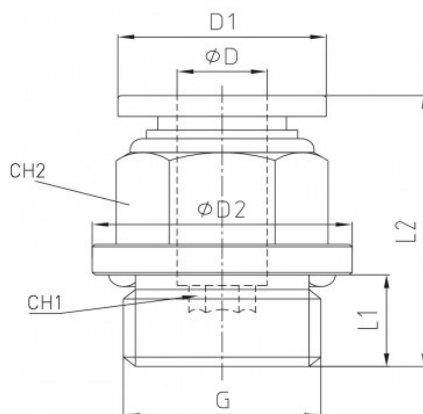

Link do produktu: <https://nova-sklep.pl/pc-08-g02-gr-zlaczka-prosta-8-g14-p-2376.html>

PC 08 G02 GR ZŁACZKA PROSTA 8 G1/4"

Cena brutto	6,46 zł
Cena netto	5,25 zł
Dostępność	Dostępny
Czas wysyłki	24 godziny
Numer katalogowy	PC 08 G02 GR
Producent	NOVA

Opis produktu

Złącza proste gwint zewnętrzny z O-Ring – seria **PC-G-GR** to rozwiązanie Premium dedykowane do profesjonalnych systemów pneumatycznych, zapewniające wysoką jakość, niezawodność i trwałość. Produkty te zostały zaprojektowane w taki sposób, aby zapewnić doskonałą szczelność oraz wytrzymałość nawet w trudnych warunkach pracy.

PRZYŁĄCZE GWINTOWANE	1/4" O-RING
ROZMIAR PRZEWODU	8 mm
RODZAJ GWINTU	ZEWNĘTRZNY BSPP O-RING
CIŚNIENIE ROBOCZE	0-12 BAR
PODCIŚNIENIE	750 mm Hg
ZAKRES TEMPERATUR	- 20°C + 60°C
MATERIAŁ KORPUSU	MOSIĄDZ NIKLOWANY CW614N + ACETAL
USZCZELNIENIA	NBR WOLNY OD SILIKONU
MEDIUM	SPRĘŻONE POWIETRZE, WODA ORAZ INNE MEDIA KOMPATYBILNE Z MATERIAŁAMI ZŁĄCZY