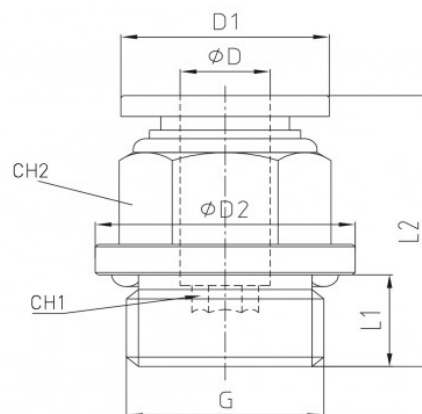

Link do produktu: <https://nova-sklep.pl/pc-08-g02-gr-zlaczka-prosta-8-g14-p-2376.html>

PC 08 G02 GR ZŁACZKA PROSTA 8 G1/4"

Cena brutto	6,46 zł
Cena netto	5,25 zł
Dostępność	Dostępny
Czas wysyłki	24 godziny
Numer katalogowy	PC 08 G02 GR
Producent	NOVA

Opis produktu

Złącza proste gwint zewnętrzny z O-Ring – seria **PC-G-GR** to rozwiązanie Premium dedykowane do profesjonalnych systemów pneumatycznych, zapewniające wysoką jakość, niezawodność i trwałość. Produkty te zostały zaprojektowane w taki sposób, aby zapewnić doskonałą szczelność oraz wytrzymałość nawet w trudnych warunkach pracy.

PRZYŁĄCZE GWINTOWANE	1/4" O-RING
ROZMIAR PRZEWODU	8 mm
RODZAJ GWINTU	ZEWNĘTRZNY BSPP O-RING
CIŚNIENIE ROBOCZE	0-12 BAR
PODCIŚNIENIE	750 mm Hg
ZAKRES TEMPERATUR	- 20°C + 60°C
MATERIAŁ KORPUSU	MOSIĄDZ NIKLOWANY CW614N + ACETAL
USZCZELNIENIA	NBR WOLNY OD SILIKONU
MEDIUM	SPRĘŻONE POWIETRZE, WODA ORAZ INNE MEDIA KOMPATYBILNE Z MATERIAŁAMI ZŁĄCZY