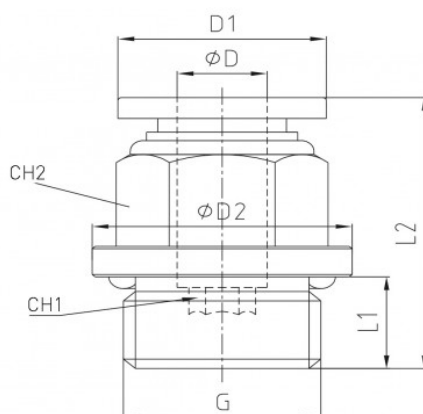

Link do produktu: <https://nova-sklep.pl/pc-08-g03-gr-zlaczka-prosta-8-g38-p-2377.html>

PC 08 G03 GR ZŁACZKA PROSTA 8 G3/8"

Cena brutto	8,06 zł
Cena netto	6,55 zł
Dostępność	Na zamówienie
Czas wysyłki	5-10 dni
Numer katalogowy	PC 08 G03 GR
Producent	NOVA

Opis produktu

Złącza proste gwint zewnętrzny z O-Ring – seria **PC-G-GR** to rozwiązanie Premium dedykowane do profesjonalnych systemów pneumatycznych, zapewniające wysoką jakość, niezawodność i trwałość. Produkty te zostały zaprojektowane w taki sposób, aby zapewnić doskonałą szczelność oraz wytrzymałość nawet w trudnych warunkach pracy.

PRZYŁĄCZE GWINTOWANE	3/8" O-RING
ROZMIAR PRZEWODU	8 mm
RODZAJ GWINTU	ZEWNĘTRZNY BSPP O-RING
CIŚNIENIE ROBOCZE	0-12 BAR
PODCIŚNIENIE	750 mm Hg
ZAKRES TEMPERATUR	- 20°C + 60°C
MATERIAŁ KORPUSU	MOSIĄDZ NIKLOWANY CW614N + ACETAL
USZCZELNIENIA	NBR WOLNY OD SILIKONU
MEDIUM	SPRĘŻONE POWIETRZE, WODA ORAZ INNE MEDIA KOMPATYBILNE Z MATERIAŁAMI ZŁĄCZY