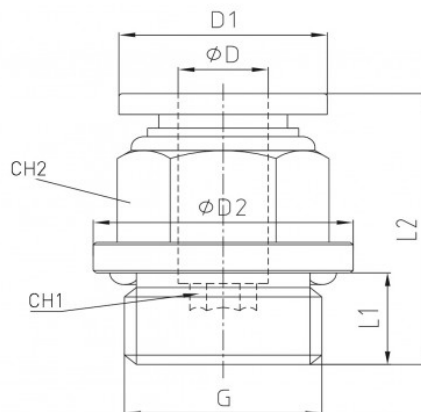

Link do produktu: <https://nova-sklep.pl/pc-08-g03-gr-zlaczka-prosta-8-g38-p-2377.html>

PC 08 G03 GR ZŁACZKA PROSTA 8 G3/8"

Cena brutto	8,06 zł
Cena netto	6,55 zł
Dostępność	Na zamówienie
Czas wysyłki	5-10 dni
Numer katalogowy	PC 08 G03 GR
Producent	NOVA

Opis produktu

Złącza proste gwint zewnętrzny z O-Ring – seria **PC-G-GR** to rozwiązanie Premium dedykowane do profesjonalnych systemów pneumatycznych, zapewniające wysoką jakość, niezawodność i trwałość. Produkty te zostały zaprojektowane w taki sposób, aby zapewnić doskonałą szczelność oraz wytrzymałość nawet w trudnych warunkach pracy.

PRZYŁĄCZE GWINTOWANE	3/8" O-RING
ROZMIAR PRZEWODU	8 mm
RODZAJ GWINTU	ZEWNĘTRZNY BSPP O-RING
CIŚNIENIE ROBOCZE	0-12 BAR
PODCIŚNIENIE	750 mm Hg
ZAKRES TEMPERATUR	- 20°C + 60°C
MATERIAŁ KORPUSU	MOSIĄDZ NIKLOWANY CW614N + ACETAL
USZCZELNIENIA	NBR WOLNY OD SILIKONU
MEDIUM	SPRĘŻONE POWIETRZE, WODA ORAZ INNE MEDIA KOMPATYBILNE Z MATERIAŁAMI ZŁĄCZY