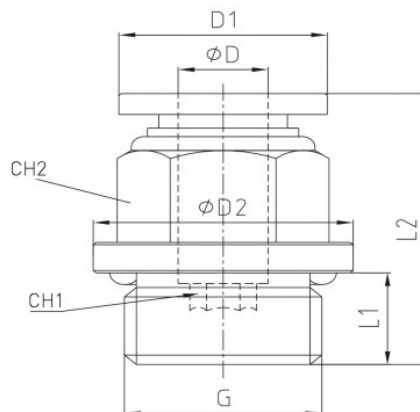

Link do produktu: <https://nova-sklep.pl/pc-08-g04-gr-zlaczka-prosta-8-g12-p-2378.html>

PC 08 G04 GR ZŁACZKA PROSTA 8 G1/2"

Cena brutto	12,48 zł
Cena netto	10,15 zł
Dostępność	Na zamówienie
Czas wysyłki	5-10 dni
Numer katalogowy	PC 08 G04 GR
Producent	NOVA

Opis produktu

Złącza proste gwint zewnętrzny z O-Ring – seria **PC-G-GR** to rozwiązanie Premium dedykowane do profesjonalnych systemów pneumatycznych, zapewniające wysoką jakość, niezawodność i trwałość. Produkty te zostały zaprojektowane w taki sposób, aby zapewnić doskonałą szczelność oraz wytrzymałość nawet w trudnych warunkach pracy.

PRZYŁĄCZE GWINTOWANE	1/2" O-RING
ROZMIAR PRZEWODU	8 mm
RODZAJ GWINTU	ZEWNĘTRZNY BSPP O-RING
CIŚNIENIE ROBOCZE	0-12 BAR
PODCIŚNIENIE	750 mm Hg
ZAKRES TEMPERATUR	- 20°C + 60°C
MATERIAŁ KORPUSU	MOSIĄDZ NIKLOWANY CW614N + ACETAL
USZCZELNIENIA	NBR WOLNY OD SILIKONU
MEDIUM	SPRĘŻONE POWIETRZE, WODA ORAZ INNE MEDIA KOMPATYBILNE Z MATERIAŁAMI ZŁĄCZY