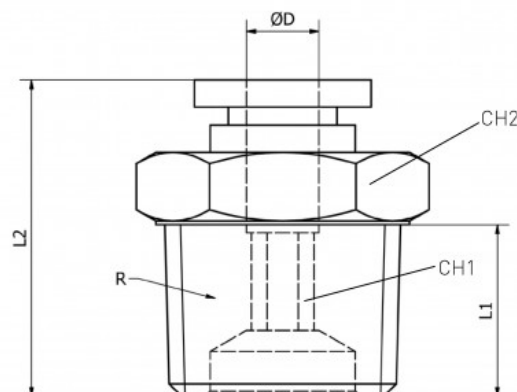

Link do produktu: <https://nova-sklep.pl/pc-10-01-gr-zlaczka-prosta-10-r18-p-2407.html>

PC 10 01 GR ZŁACZKA PROSTA 10 R1/8"

Cena brutto	9,10 zł
Cena netto	7,40 zł
Dostępność	Na zamówienie
Czas wysyłki	5-10 dni
Numer katalogowy	PC 10 01 GR
Producent	NOVA

Opis produktu

Złącza proste gwint zewnętrzny z Teflon – seria **PC-GR** to rozwiązanie Premium dedykowane do profesjonalnych systemów pneumatycznych, zapewniające wysoką jakość, niezawodność i trwałość. Produkty te zostały zaprojektowane w taki sposób, aby zapewnić doskonałą szczelność oraz wytrzymałość nawet w trudnych warunkach pracy.

PRZYŁĄCZE GWINTOWANE	1/8" Teflon
ROZMIAR PRZEWODU	10 mm
RODZAJ GWINTU	ZEWNĘTRZNY BSPT Teflon
CIŚNIENIE ROBOCZE	0-12 BAR
PODCIŚNIENIE	750 mm Hg
ZAKRES TEMPERATUR	- 20°C + 60°C
MATERIAŁ KORPUSU	MOSIĄDZ NIKLOWANY CW614N + ACETAL
USZCZELNIENIA	NBR WOLNY OD SILIKONU
MEDIUM	SPRĘŻONE POWIETRZE, WODA ORAZ INNE MEDIA KOMPATYBILNE Z MATERIAŁAMI ZŁĄCZY